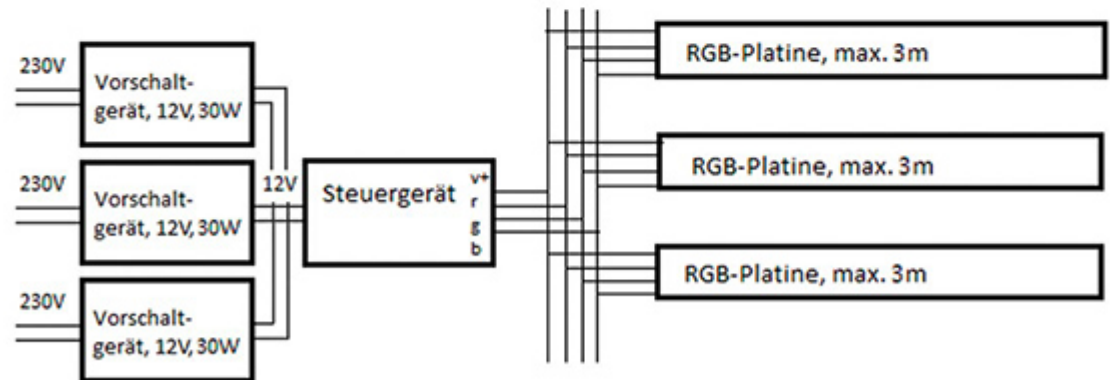

Am Beispiel „RGB“ wird für den Betrieb folgendes benötigt:

LED-Flexband RGB

ca. 9 Watt / Meter, max. 3 Meter

Steuergerät

12 Volt, Bedienbar über Funkfernbedienung

Vorschaltgerät

12 Volt / 30 Watt, IP66

Beispielkonfiguration 9 Meter LED-Flexband „RGB“