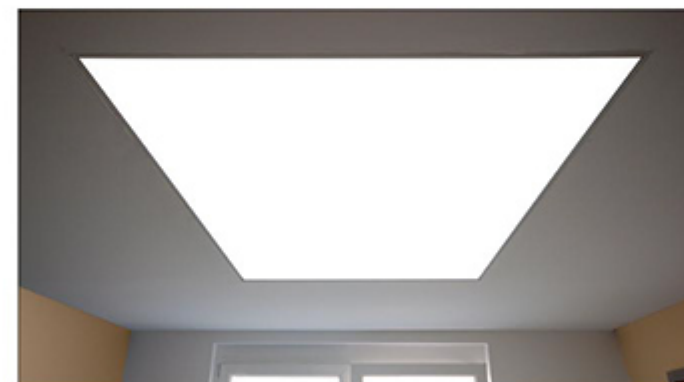

Aluminiumgehäuse im edlen Design mit zeitgemäßer Technik.

CILING[®]
Räume neu erleben

LUMORECTO deckenbündiger Einbau

Artikel	Durchmesser	Bestückung	Gewicht	EVG
LR-1150-DI	1150 mm	6 x 28 Watt	36 Kg	Dimmbar 1 - 10 Volt
LR-1150-DA	1150 mm	6 x 28 Watt	36 Kg	Dimmbar DALI-fähig
LR-1150/1650-DI	1150 x 1650 mm	8 x 28 Watt	49 Kg	Dimmbar 1 - 10 Volt
LR-1150/1650-DA	1150 x 1650 mm	8 x 28 Watt	49 Kg	Dimmbar DALI-fähig
LR-1150/2050-DI	1150 x 2050 mm	10 x 28 Watt	58 Kg	Dimmbar 1 - 10 Volt
LR-1150/2050-DA	1150 x 2050 mm	10 x 28 Watt	58 Kg	Dimmbar DALI-fähig
LR-1150/2450-DI	1150 x 2450 mm	12 x 28 Watt	67 Kg	Dimmbar 1 - 10 Volt
LR-1150/2450-DA	1150 x 2450 mm	12 x 28 Watt	67 Kg	Dimmbar DALI-fähig
LR-1450-DI	1450 mm	8 x 28 Watt	52 Kg	Dimmbar 1 - 10 Volt
LR-1450-DA	1450 mm	8 x 28 Watt	52 Kg	Dimmbar DALI-fähig
LR-1450/2050-DI	1450 x 2050 mm	10 x 35 Watt	70 Kg	Dimmbar 1 - 10 Volt
LR-1450/2050-DA	1450 x 2050 mm	10 x 35 Watt	70 Kg	Dimmbar DALI-fähig
LR-1450/2450-DI	1450 x 2450 mm	12 x 35 Watt	80 Kg	Dimmbar 1 - 10 Volt
LR-1450/2450-DA	1450 x 2450 mm	12 x 35 Watt	80 Kg	Dimmbar DALI-fähig