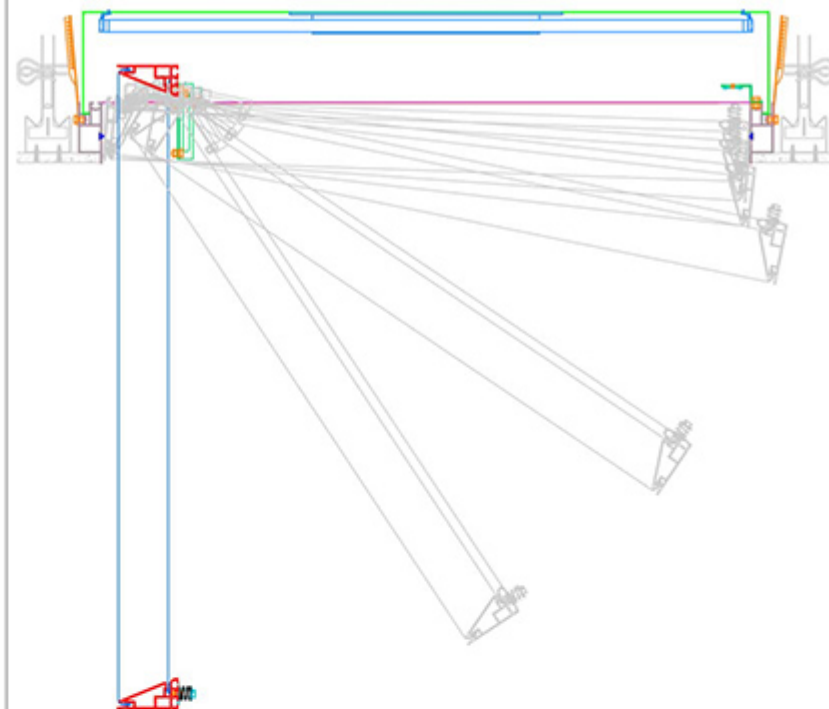

FUNKTIONSSCHNITT M 1:5