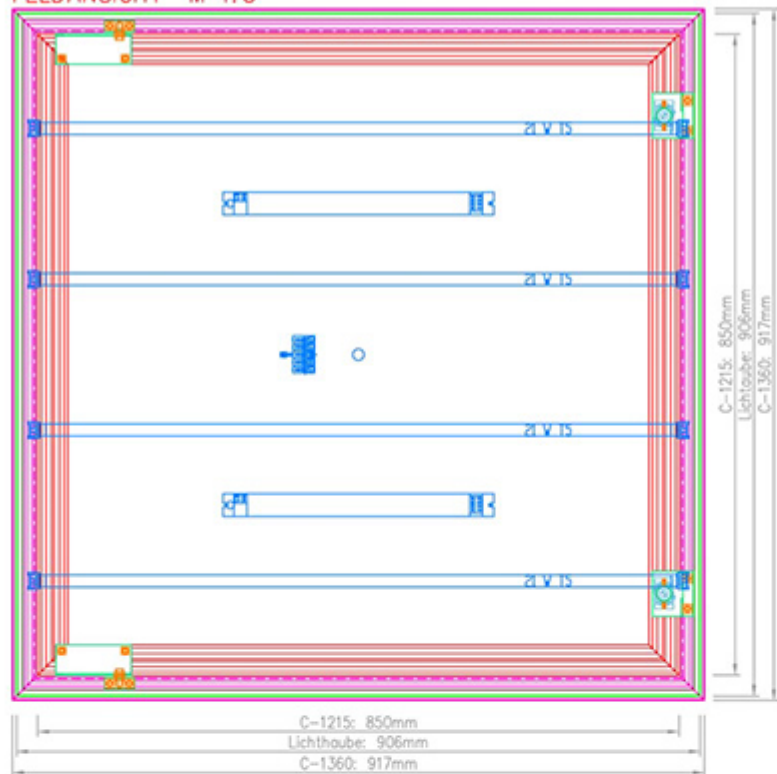

FELDANSICHT M 1:5