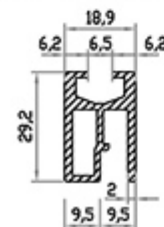

CLING - Deckenprofil C-007