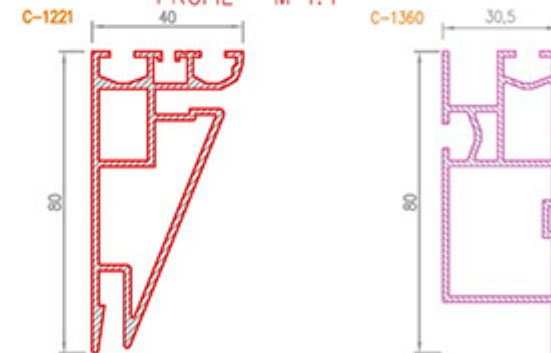

PROFIL M 1:1

CILING®

DATUM	GRÜß	ÄNDERUNGEN

Artikelnummer

**LUMORECTO
LR 850**