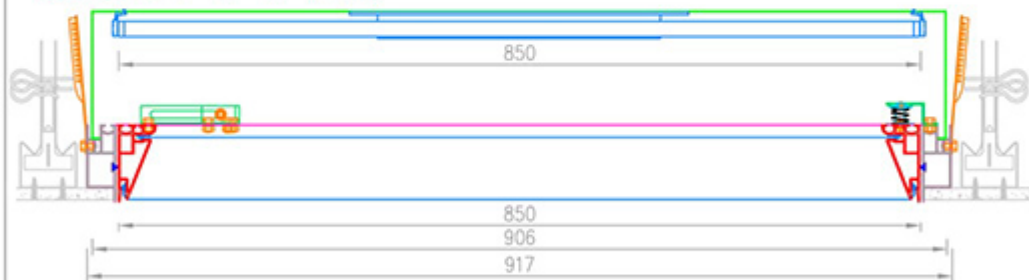

QUERSCHNITT A - A M 1:5