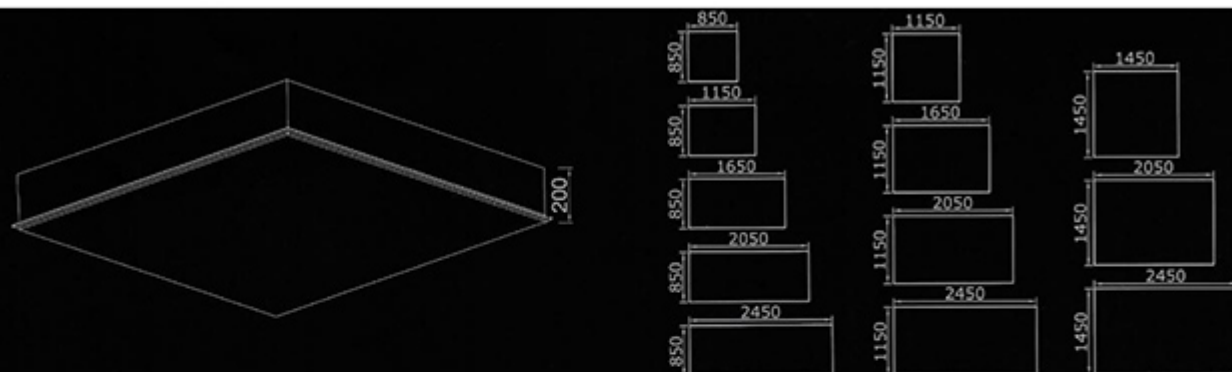

LUMORECTO deckenbündiger Einbau

Artikel	Durchmesser	Bestückung	Gewicht	EVG
LR-1150-DI	1150 mm	6 x 28 Watt	36 Kg	Dimmbar 1 - 10 Volt
LR-1150-DA	1150 mm	6 x 28 Watt	36 Kg	Dimmbar DALI-fähig
LR-1150/1650-DI	1150 x 1650 mm	8 x 28 Watt	49 Kg	Dimmbar 1 - 10 Volt
LR-1150/1650-DA	1150 x 1650 mm	8 x 28 Watt	49 Kg	Dimmbar DALI-fähig
LR-1150/2050-DI	1150 x 2050 mm	10 x 28 Watt	58 Kg	Dimmbar 1 - 10 Volt
LR-1150/2050-DA	1150 x 2050 mm	10 x 28 Watt	58 Kg	Dimmbar DALI-fähig
LR-1150/2450-DI	1150 x 2450 mm	12 x 28 Watt	67 Kg	Dimmbar 1 - 10 Volt
LR-1150/2450-DA	1150 x 2450 mm	12 x 28 Watt	67 Kg	Dimmbar DALI-fähig
LR-1450-DI	1450 mm	8 x 28 Watt	52 Kg	Dimmbar 1 - 10 Volt
LR-1450-DA	1450 mm	8 x 28 Watt	52 Kg	Dimmbar DALI-fähig
LR-1450/2050-DI	1450 x 2050 mm	10 x 35 Watt	70 Kg	Dimmbar 1 - 10 Volt
LR-1450/2050-DA	1450 x 2050 mm	10 x 35 Watt	70 Kg	Dimmbar DALI-fähig
LR-1450/2450-DI	1450 x 2450 mm	12 x 35 Watt	80 Kg	Dimmbar 1 - 10 Volt
LR-1450/2450-DA	1450 x 2450 mm	12 x 35 Watt	80 Kg	Dimmbar DALI-fähig