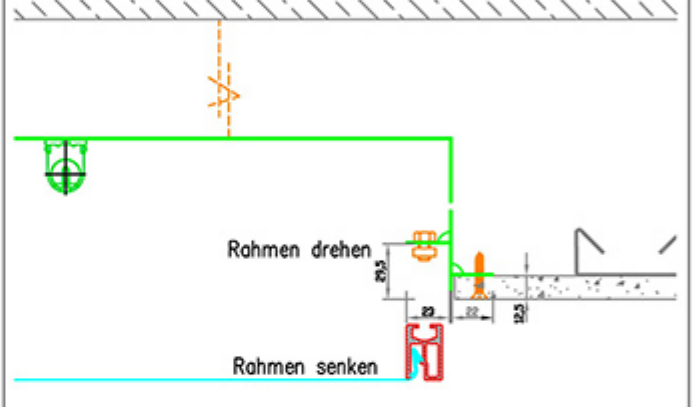

VERSCHLUSSTECHNIK - QUERSCHNITT