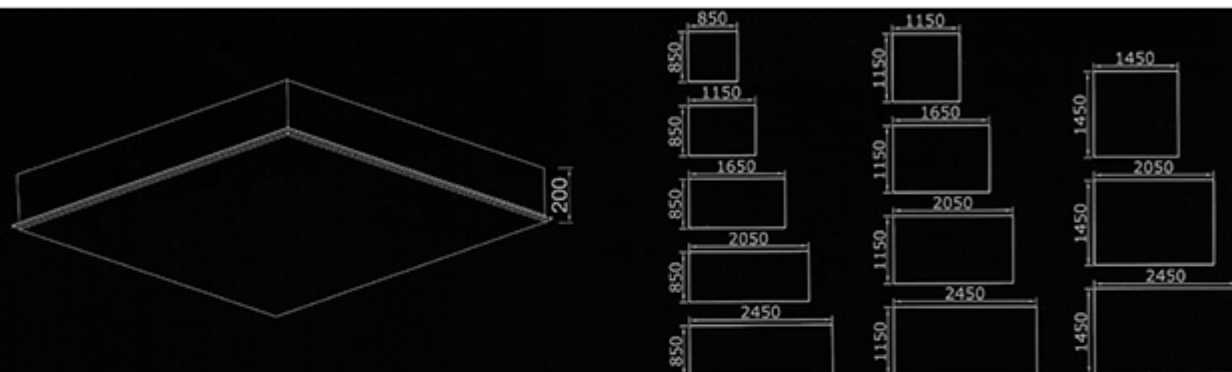

LUMORECTO deckenbündiger Einbau

Artikel	Durchmesser	Bestückung	Gewicht	EVG
LR-850-DI	850 x 850 mm	4 x 21 Watt	24 Kg	Dimmbar 1 - 10 Volt
LR-850-DA	850 x 850 mm	4 x 21 Watt	24 Kg	Dimmbar DALI-fähig
LR-850/1150-DI	850 x 1150 mm	6 x 21 Watt	29 Kg	Dimmbar 1 - 10 Volt
LR-850/1150-DA	850 x 1150 mm	6 x 21 Watt	29 Kg	Dimmbar DALI-fähig
LR-850/1650-DI	850 x 1650 mm	8 x 21 Watt	39 Kg	Dimmbar 1 - 10 Volt
LR-850/1650-DA	850 x 1650 mm	8 x 21 Watt	39 Kg	Dimmbar DALI-fähig
LR-850/2050-DI	850 x 2050 mm	10 x 21 Watt	46 Kg	Dimmbar 1 - 10 Volt
LR-850/2050-DA	850 x 2050 mm	10 x 21 Watt	46 Kg	Dimmbar DALI-fähig
LR-850/2450-DI	850 x 2450 mm	12 x 21 Watt	54 Kg	Dimmbar 1 - 10 Volt
LR-850/2450-DA	850 x 2450 mm	12 x 21 Watt	54 Kg	Dimmbar DALI-fähig