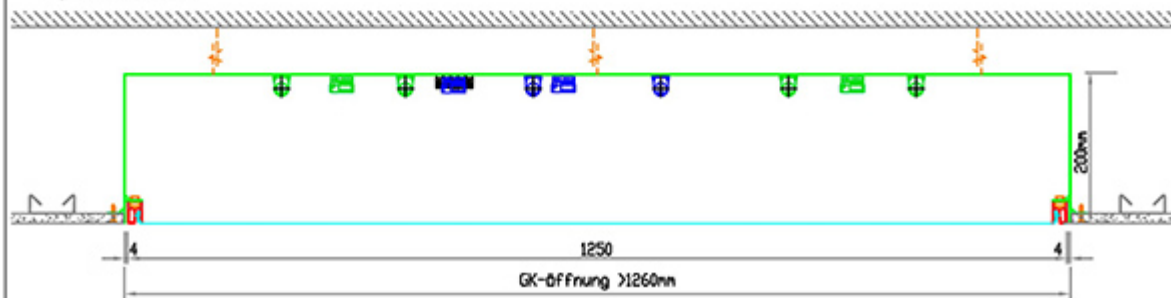

QUERSCHNITT

CLING - Deckenprofil C-007