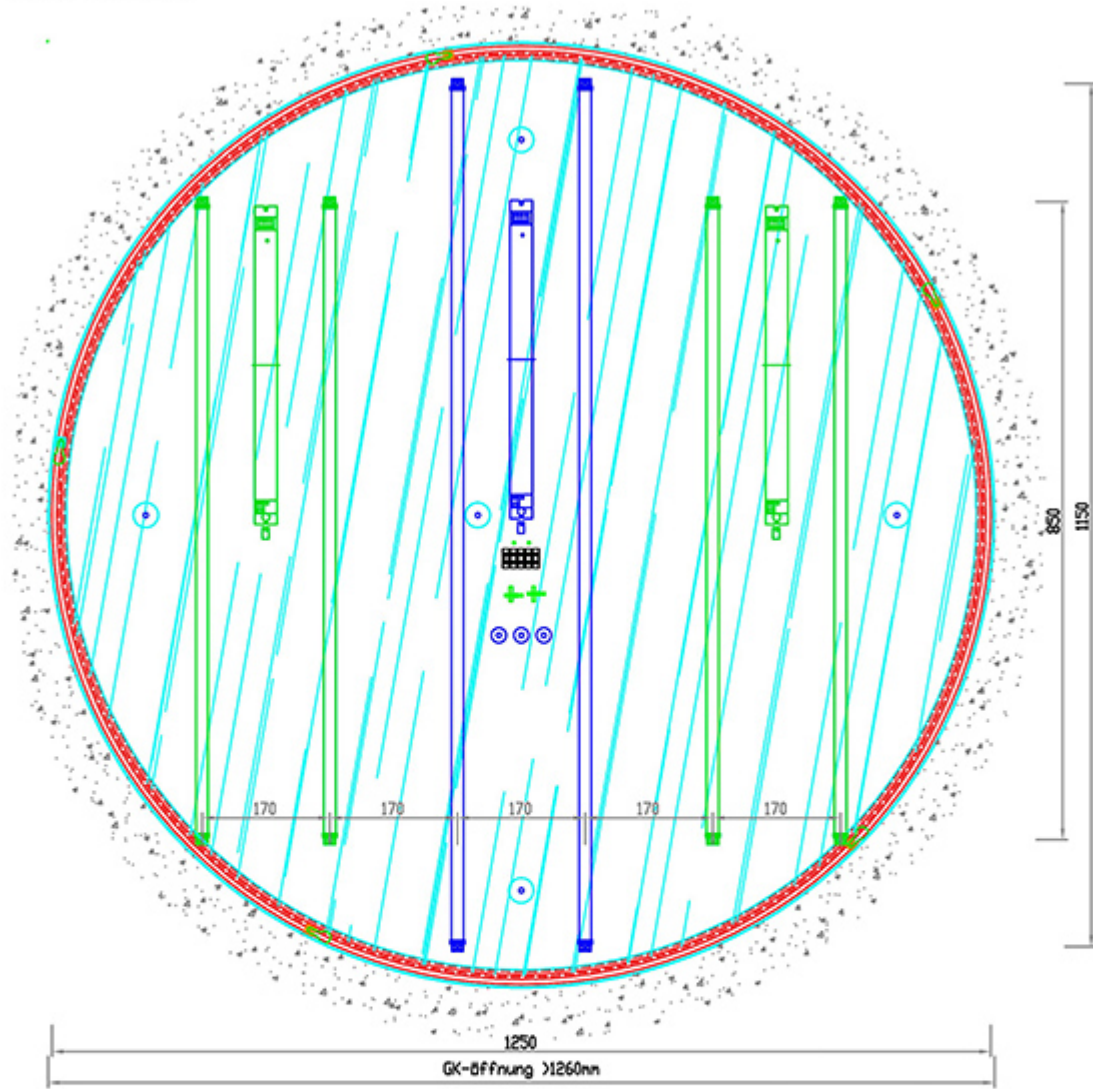

HAUBENANSICHT