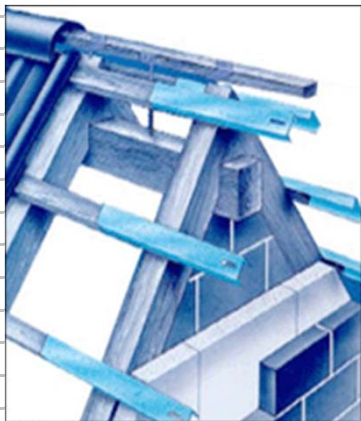

standard 5.0
verzinkt

standard 5.0
color

zugdicht
kupfer

standard 5.0
verzinkt, 45x85 cm

standard 5.0
zugdicht, kupfer

Dachlattenverlängerung, feuerverzinkt, inkl. Befestigungsmaterial

Art.-Nr.	Nenngröße
12-6-82	40 x 60 x 700 mm, Bund à 18 Stück
12-6-81	40 x 60 x 1000 mm, Bund à 18 Stück
210006000333	40 x 60 x 1250 mm, Bund à 18 Stück