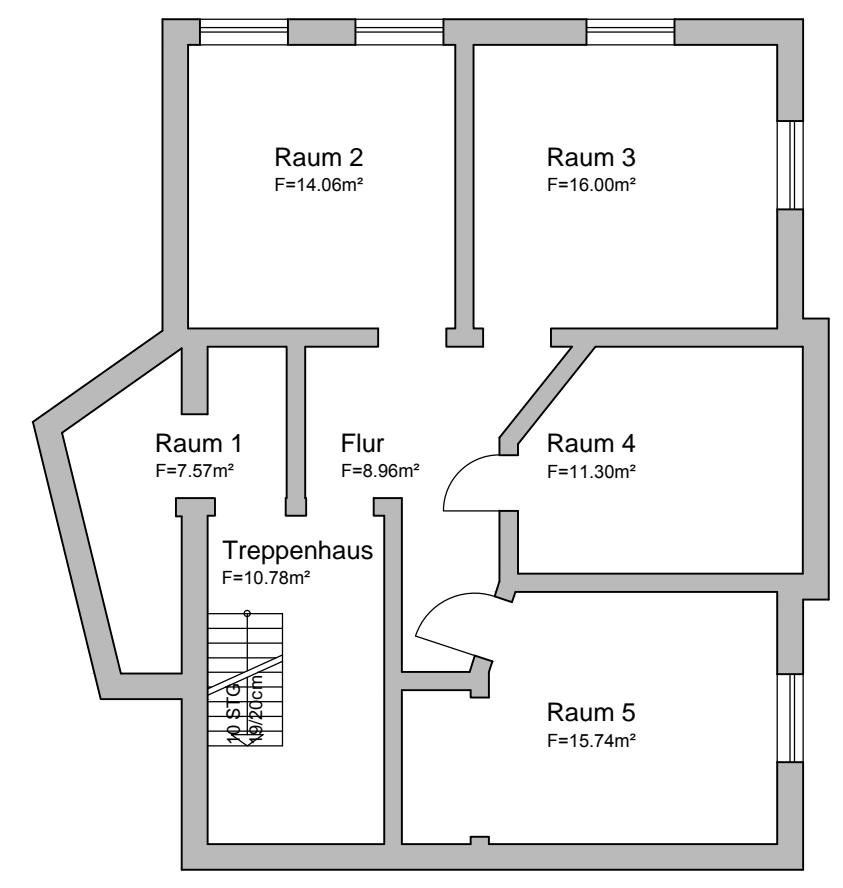

KELLERGESCHOSS