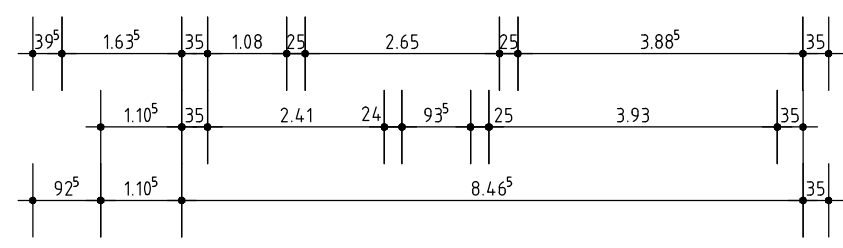

KELLERGESCHOSS