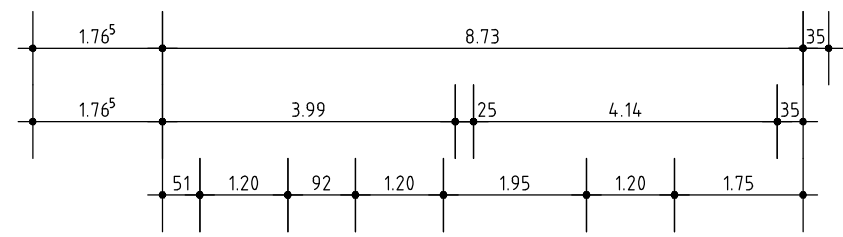

KELLERGESCHOSS