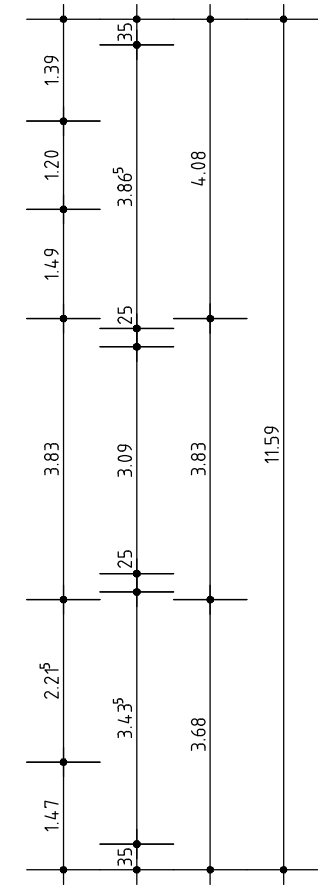

KELLERGESCHOSS