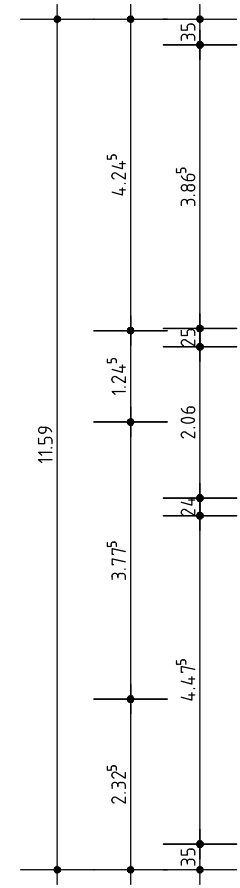

KELLERGESCHOSS