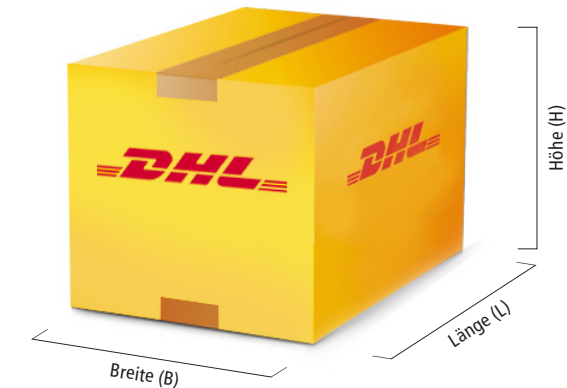

# PREISÜBERSICHT

Stand: 1. August 2017

Pakete und Päckchen <sup>(1)</sup>				
	max. Gewicht	max. Maße (L x B x H)	Online Frankierung	Filiale
Päckchen XS	1 kg	30 x 30 x 15 cm	3,89 €	4,00 €
Päckchen S	2 kg	60 x 30 x 15 cm	4,39 €	4,50 €
Paket S	2 kg	60 x 30 x 15 cm	4,99 €	–
Paket M	5 kg	120 x 60 x 60 cm <sup>(2)</sup>	5,99 €	6,99 €
Paket L	10 kg	120 x 60 x 60 cm <sup>(2)</sup>	8,49 €	9,49 €
Paket XL	31,5 kg	120 x 60 x 60 cm	16,49 € <sup>(3)</sup>	16,49 € <sup>(3)</sup>
Reisegepäck	31,5 kg	120 x 60 x 60 cm	16,49 € <sup>(3)</sup>	16,49 € <sup>(3)</sup>

Alle Pakete und Reisegepäck inkl. Sendungsverfolgung und Haftung bis 500 €.

[dhl.de/paekchen-services-international](http://dhl.de/paekchen-services-international)

DHL Packsets – DIN-geprüfte Verpackungen		
	Maße (L x B x H) <sup>(1)</sup>	dhl-shop.de/Filiale <sup>(2)</sup>
Packset XS	22,5 x 14,5 x 3,5 cm	1,49 €
Packset S	25,0 x 17,5 x 10,0 cm	1,69 €
Packset M	37,5 x 30,0 x 13,5 cm	1,99 €
Packset L	45,0 x 35,0 x 20,0 cm	2,49 €
Packset F (Flaschenverpackung)	38,0 x 12,0 x 12,0 cm	2,49 €
Packset Sonderedition (mit wechselnden saisonalen Motiven)	25,0 x 17,5 x 10,0 cm	1,79 €
	30,0 x 30,0 x 15,0 cm	1,99 €
	37,5 x 30,0 x 13,5 cm	2,19 €