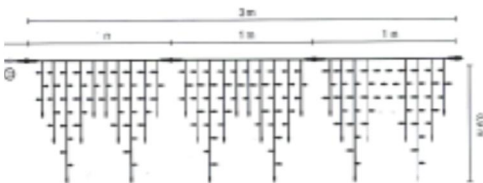

2 Serien x 57 LED
= 114 LED

3 Serien x 57 LED
= 171 LED

Artikel: 71555-011 (Länge 1,50 m) Kabelfarbe Schwarz

Artikel: 71555-012 (Länge 1,50 m) Kabelfarbe Weiss