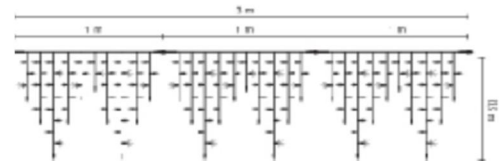

2 Segmente x 1,5 Meter / Höhe 0,50 Meter

3 Segmente x 1 Meter / Höhe 0,9 Meter

Artikel: 71555-011 (Länge 1,50 m) Kabelfarbe Schwarz**Artikel: 71555-012** (Länge 1,50 m) Kabelfarbe Weiss

Befestigungsvorrichtung für Lichtvorhänge