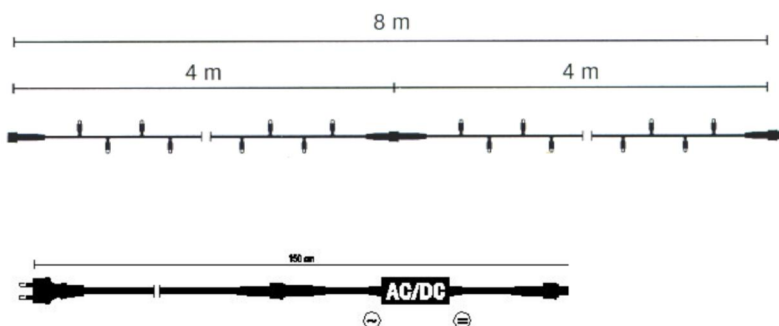

Koppelbare LED - Lichterketten 230 V / Außen

Gruppe: 20.57.04

LED WW

IP 67

Aussen-
Betrieb

230 V
↓
↑

LED-Lichterketten 230 Volt für Außenanwendung

LED mit brillanter Lichtwirkung / Klare Kappe
Ketten mit 8 Meter Länge und 160 LED
Ohne Netzkabel - koppelbar zu max. 25 Ketten

8 Meter
160 LED

Kleiner LED-
Abstand

Koppelbar
14 Watt
Aussen

Art-Nr.	Art-Bezeichnung
30571-369	LED-Lichterketten weiße LED / schwarzes Kabel
30571-368	LED-Lichterkette warm-weiße LED / schwarzes Kabel
30571-409	LED-Lichterketten weiße LED / weißes Kabel
30571-408	LED-Lichterketten warm-weiße LED / weißes Kabel
30571-410	LED-Lichterketten blaue LED / weißes Kabel
30571-411	LED-Lichterketten rote LED / weißes Kabel
30571-412	LED-Lichterketten grüne LED / weißes Kabel
71555-011	LED Anschluss-Leitung 1,8 M / Schwarz
71555-012	LED Anschluss-Leitung 1,8 M / Weiss

Ohne Netzkabel

Technische Information

- 230 Volt
- Gummikabel
- Kein Trafo notwendig
- Außenbetrieb
- 2 Segmente zu je 4 Meter
- 80 LED je 4 Meter
- 14 Watt je Kette / je 8 Meter
- Koppelbar zu 16 Ketten mit einer Zuleitung

Artikel: 71555-011 (Länge 1,50 m) Kabelfarbe Schwarz

Artikel: 71555-012 (Länge 1,50 m) Kabelfarbe Weiss

Ist nicht mit bei der Kette.

Bitte extra bestellen falls erforderlich.