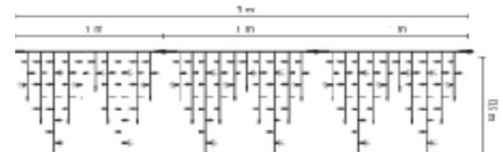

3 Segmente x 1 Meter / Höhe 0,9 Meter

Artikel: 71555-011 (Länge 1,50 m) Kabelfarbe Schwarz

Artikel: 71555-012 (Länge 1,50 m) Kabelfarbe Weiss