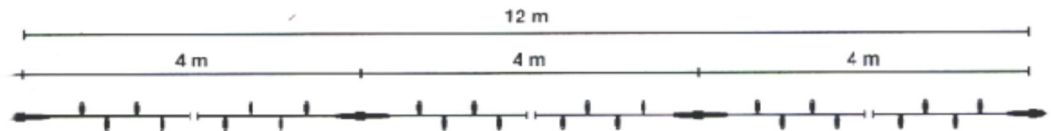

Koppelbare LED - Lichterketten 230 V / Außen

Gruppe: 20.57.02

LED

WW

IP 67

Aussen-
Betrieb

230 V

LED-Lichterketten 230 Volt für Außenanwendung

LED mit brillanter Lichtwirkung / Klare Kappe

Ketten mit 12 Meter Länge und 120 LED / koppelbar zu max. 16 Ketten

12 Meter
120 LED
Koppelbar
10,5 Watt
Aussen

Art-Nr.	Art-Bezeichnung
30585-311	LED-Lichterketten warmweiße LED / weisses Kabel
30585-357	LED-Lichterketten weisse LED / weisses Kabel
30586-312	LED-Lichterketten warmweiße LED / schwarzes Kabel
30586-358	LED-Lichterketten weisse LED / schwarzes Kabel
71555-011	LED Anschluss-Leitung 1,8 M / Schwarz
71555-012	LED Anschluss-Leitung 1,8 M / Weiss

Ohne Netzkabel

Technische Information

- 230 Volt
- Gummikabel
- Kein Trafo notwendig
- Außenbetrieb
- 3 Segmente zu je 4 Meter
- 120 LED / je Segment 40 LED
- 10,5 Watt je Kette / je 12 Meter
- Koppelbar zu 16 Ketten mit einer Zuleitung

Ist nicht mit bei der Kette.
Bitte extra bestellen falls erforderlich.

Artikel: 71555-011 (Länge 1,50 m) Kabelfarbe Schwarz

Artikel: 71555-012 (Länge 1,50 m) Kabelfarbe Weiss