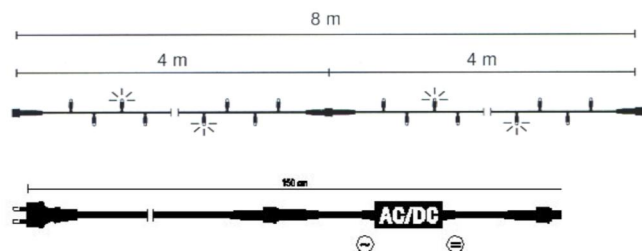

Koppelbare LED - Lichterketten 230 V / Außen

Gruppe: 20.57.05

LED WW

IP 67

FLASH

Aussen-
Betrieb

230 V

LED-Lichterketten 230 Volt für Außenanwendung

Einzelne LED mit unregelmäßigem Blinken
LED mit brillanter Lichtwirkung / Klare Kappe
Ketten mit 8 Meter Länge und 160 LED

8 Meter
160 LED
Koppelbar
FLASH
Aussen

Art-Nr.	Art-Bezeichnung
30571-403	160 weiße LED / weiße Flash LED / weißes Kabel

Flashing Effekt

- Die Kette besteht aus 2 Segmenten zu je 4 Meter
- In jedem Segment sind 5 LED die einen Flash-Effekt haben
- Das bedeutet das diese LED unregelmäßig langsam blinken
- Dabei benötigt man keine zusätzliche Geräte wie z.B. Controller
- Der langsame Blinkeneffekt wird durch das LED selber ausgelöst

Ohne Netzkabel

Technische Information

- 230 Volt
- Gummikabel
- Kein Trafo notwendig
- Außenbetrieb
- 2 Segmente zu je 4 Meter
- 160 LED / je Segment 80 LED
- 14 Watt je Kette / je 8 Meter
- Ohne Zuleitung
- Koppelbar zu 25 Ketten mit einer Zuleitung

Artikel: 71555-011 (Länge 1,50 m) Kabelfarbe Schwarz
Artikel: 71555-012(Länge 1,50 m) Kabelfarbe Weiss

Ist nicht mit bei der Kette.
Bitte extra bestellen falls erforderlich.