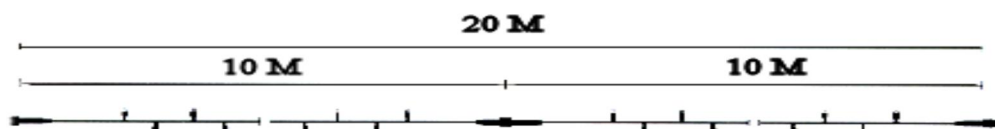

Koppelbare LED - Lichterketten 230 V / Außen

Gruppe: 20.57.01

LED

IP 67

Aussen-
Betrieb

230 V
↓
↑

LED-Lichterketten 230 Volt für Außenanwendung

LED mit brillanter Lichtwirkung / Klare Kappe
Ketten mit 20 Meter Länge und 120 LED
Ohne Netzkabel - Koppelbar bis zu 10 Ketten

Ohne Netzkabel

Art-Nr.	Art-Bezeichnung
30570-323	LED-Lichterketten weiße LED / schwarzes Kabel
30570-310	LED-Lichterkette warm-weiße LED / schwarzes Kabel
30570-359	LED-Lichterketten blaue LED / schwarzes Kabel
30570-361	LED-Lichterketten rote LED / schwarzes Kabel
30570-362	LED-Lichterketten amber-gelb LED / schwarzes Kabel
30570-364	LED-Lichterketten rot-gelb-blau-grün LED / schwarzes Kabel
30570-324	LED-Lichterketten weiße LED / weißes Kabel
30570-309	LED-Lichterketten warm-weiße LED / weißes Kabel
30570-360	LED-Lichterketten blaue LED / weißes Kabel
30570-363	LED-Lichterketten rote LED / weißes Kabel
30570-365	LED-Lichterketten grüne LED / weißes Kabel
71555-011	LED Anschluss-Leitung 1,8 M / Schwarz
71555-012	LED Anschluss-Leitung 1,8 M / Weiss

Technische Information

- 230 Volt
- Gummikabel
- Kein Trafo notwendig
- Außenbetrieb
- 2 Segmente zu je 10 Meter je 60 LED
- 120 LED auf 20 Meter
- 7 Watt je Kette / je 20 Meter
- Koppelbar zu 10 Ketten mit einer Zuleitung

Ist nicht mit bei der Kette.
Bitte extra bestellen falls erforderlich.

Artikel: 71555-011 (Länge 1,50 m) Kabelfarbe Schwarz

Artikel: 71555-012 (Länge 1,50 m) Kabelfarbe Weiss