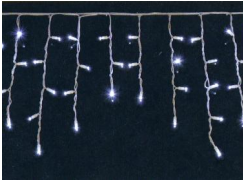

LED - Eisketten Vorhänge 230 Volt Außen

Gruppe: 20.72.00

LED WW

IP 67

Aussen-
Betrieb

230 V

LED - Eisketten Vorhänge 230 Volt / Außenanwendung

3 Meter Breite
114-171 LED
Koppelbar

Aussen