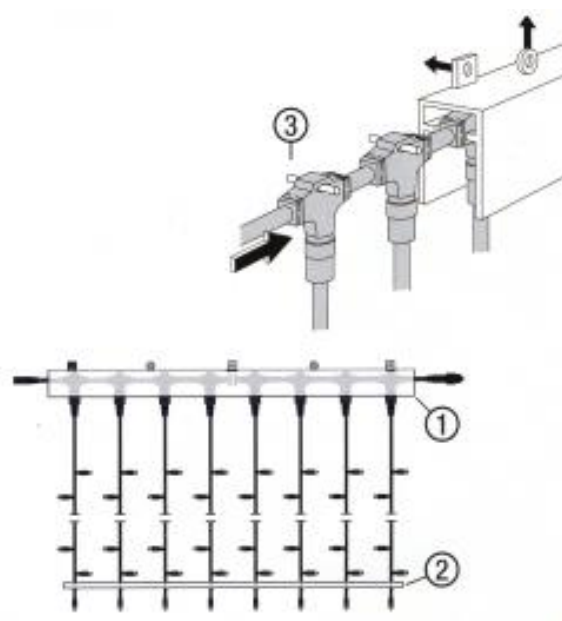

2 Segmente x 1,5 Meter / Höhe 0,50 Meter

3 Segmente x 1 Meter / Höhe 0,9 Meter

Artikel: 71555-011 (Länge 1,50 m) Kabelfarbe Schwarz**Artikel: 71555-012** (Länge 1,50 m) Kabelfarbe Weiss

Befestigungsvorrichtung für Lichtvorhänge

Art-Nr. **Art-Bezeichnung**

20958-001 Befestigung Schienen Satz

Für Lichtvorhänge mit gleichlangen Strängen

Technische Information

- Jede Schiene in 2 Meter Länge
- Stabile Befestigung
- Stabilisierungsschiene für die Enden