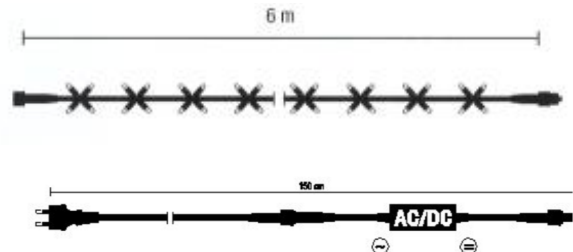

Artikel: 71555-011 (Länge 1,50 m) Kabelfarbe Schwarz
Artikel: 71555-012(Länge 1,50 m) Kabelfarbe Weiss

Ist nicht mit bei der Kette.
Bitte extra bestellen falls erforderlich.