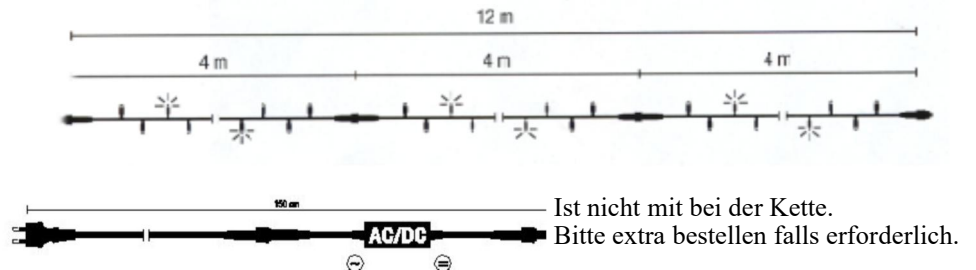

Technische Information

- 230 Volt
- Gummikabel
- Kein Trafo notwendig
- Außenbetrieb
- 3 Segmente zu je 4 Meter
- 120 LED / je Segment 40 LED
- 10,5 Watt je Kette / je 12 Meter
- Ohne Zuleitung
- Koppelbar zu 16 Ketten mit einer Zuleitung