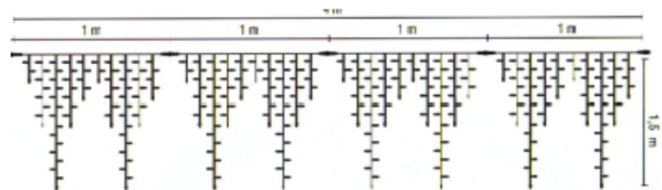

Technische Information

- Hohe Lebensdauer
- Langlebige Leuchtmittel
- Hochwertige Gummiausführung
- Geringer Stromverbrauch
- Koppelbar / Verlängerbar
- Kein Trafo erforderlich

Ersatzstränge bitte bei Bedarf anfragen.