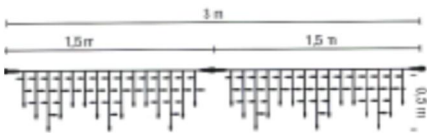

Technische Information

- Hohe Lebensdauer
- Langlebige Leuchtmittel
- Hochwertige Gummiausführung
- Geringer Stromverbrauch
- Kein Trafo erforderlich
- Weißes oder schwarzes Gummikabel
- Koppelbar / Verlängerbar

Art.-Nr. 3072X-	Breite	Höhe	Serien Länge	Serien zu LED	LED-Gesamt Abstrahlwinkel	Koppelbar zu max.	Watt	Kabel Farbe
348/390/342	3 m	50 cm	1,5 m	2 je 57	114 / 120°	50	7	weiß
343	3 m	50 cm	1,5 m	2 je 57	114 / 120°	50	7	schwarz
344/349	3 m	90 cm	1,0 m	3 je 58	174 / 120°	36	10,5	weiß
345	3 m	90 cm	1,0 m	3 je 58	174 / 120°	36	10,5	schwarz