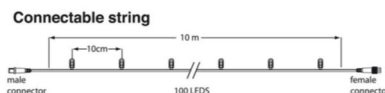

## LED-Lichterketten 230 Volt / AUSSEN / Koppelbar

6/10 Meter  
60/100 LED  
Koppelbar

 Aussen

**ohne  
Netzkabel**