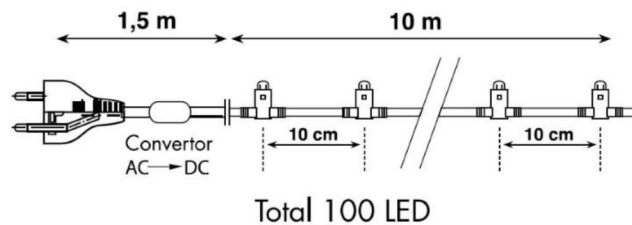

### LED-Lichterketten 230 Volt / AUSSEN / grünes Kabel

**mit  
Netzkabel**

Art-Nr.    Art-Bezeichnung

10 Meter mit 100 LED

20561-021 LED-Lichterketten 10 M / 100 weiße LED

20561-028 LED-Lichterketten 10 M / 100 warmweiße LED

#### Technische Information

- 230 Volt
- Gummikabel in Grün
- Kein Trafo erforderlich
- Außenbetrieb
- LED Abstand 100 mm
- Leistung bei Ketten mit 100 LED: 8 Watt
- Jede Lichterkette hat ein Anschluss-Kabel
- Koppelbar zu max. 10 Lichterketten gleicher Sorte