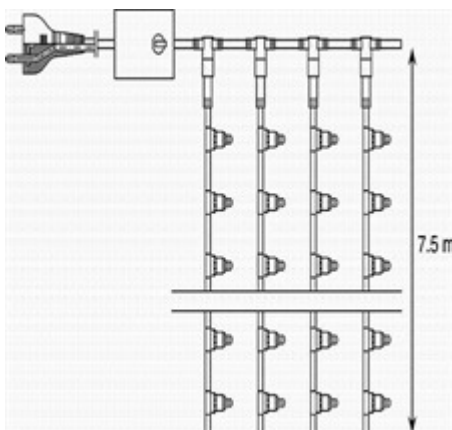

Art-Nr.	Art-Bezeichnung
20655-009	Kompletter Lichterketten-Satz für Sträucher und kleine Bäume 200 warm-weisse LED mit 15,4 Watt 4 Längen zu je 7,5 Meter mit je 50 LED LED Abstand 15 cm Grünes Kabel Incl. Trafo Incl. Verlängerung 5 Meter