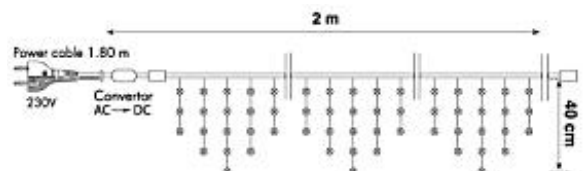

Technische Information

- Hohe Lebensdauer
- Langlebige Leuchtmittel
- Hochwertige Gummiausführung
- Geringer Stromverbrauch
- 2 Meter Breite oder 4 Meter Breite
- 230 Volt—Kein Trafo erforderlich
- Koppelbar / Verlängerbar
- Zuleitung 1,50 Meter
- Mit Gleichrichter

Breite	Höhe	Stränge	LED Farbe	LED Gesamt	Koppelbar zu max.	Watt	Anwendung für	Kabel Farbe
2 m	40 cm	20	warmweiss	76	30	6	Außen/Innen	schwarz
2 m	40 cm	20	warmweiss	76	30	6	Außen/Innen	weiß
2 m	80 cm	20	warmweiss	152	20	12	Außen/Innen	schwarz
2 m	80 cm	20	warmweiss	152	20	12	Außen/Innen	weiß
4 m	40 cm	40	warmweiss	152	20	12	Außen/Innen	schwarz
4 m	40 cm	40	warmweiss	152	20	12	Außen/Innen	weiß