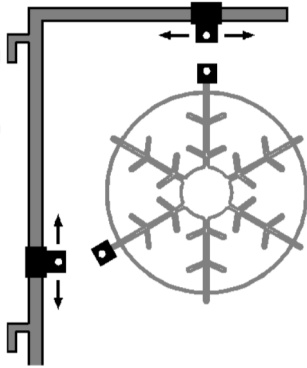

**Montagematerial**

Gruppe: 71.55.99

Befestigungsmöglichkeiten  
für Motive

Nähere Daten bitte anfragen

**Flexible Montagerahmen**

**71599-961**  
Flexibler Montagerahmen  
44 cm obere Breite  
60 cm Höhe  
0,8 kg

**71599-917**  
Flexibler Montagerahmen  
55 cm obere Breite  
90 cm Höhe  
1,0 kg

**71599-933**  
Flexibler Montagerahmen  
90 cm obere Breite  
130 cm Höhe  
1,5 kg

**Motive mit fest verbundener Halterung / Rahmen****System P I 2**