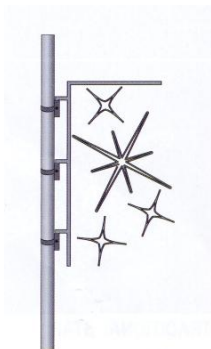

System P I 3

Motiv mit Steckmontage
Auf Wände, Stangen oder Laternen
3 Halter/Haken
Typ I: Halbschellen Fassadenschellen
3 Befestigungspunkte