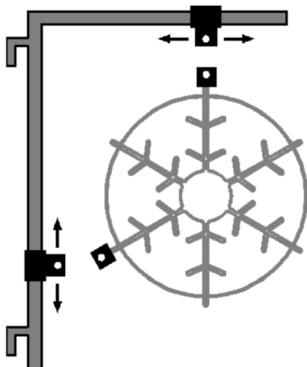

71599-961
Flexibler Montagerahmen
44 cm obere Breite
60 cm Höhe
0,8 kg

71599-917
Flexibler Montagerahmen
55 cm obere Breite
90 cm Höhe
1,0 kg

71599-933
Flexibler Montagerahmen
90 cm obere Breite
130 cm Höhe
1,5 kg

Befestigungsmöglichkeiten
für Motive

Nähere Daten bitte anfragen