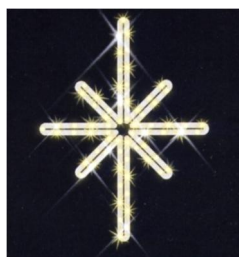

Polarstern
40x50 cm / 1,0 kg
4,0 Watt

71599-042

LED

71599-043

LED