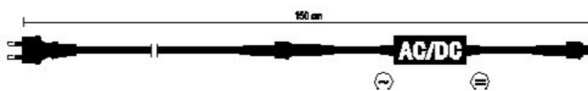

Artikel: 71555-011 (Länge 1,50 m)
Anschlussleitung mit Schukostecker LED Produkte
Kabelfarbe Schwarz