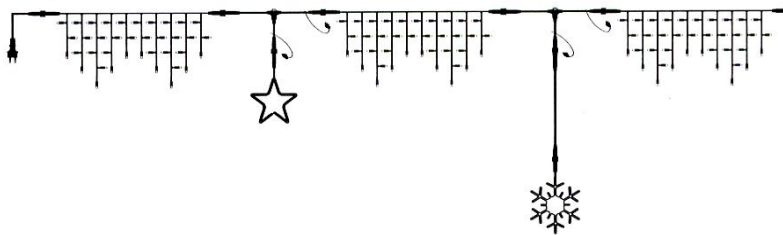

**All-Wetter Schnell-Verbindungs-System / IP 67**

Gruppe: 71.55.00

**Aussen-  
Betrieb** 230 V

**Installieren, aber wie?**

- Für alle Probleme bei der Dekoration und Installation gibt es Lösungen
- Manchmal jedoch sind die Zeit oder die Kenntnisse nicht da um kurzfristig zu den gegebenen Problemen eine schnelle oder einfache Lösung zu schaffen
- Hier soll Ihnen unser folgendes Angebot helfen
- Für viele der angebotenen Produkte bei den Lichterketten, Lichtschläuchen und auch für LED-Produkte lässt sich dieses System anwenden
- Für kleinere Dekorationen, größere Objekte können die Materialien helfen Probleme zu lösen
- Wesentlicher Vorteil bei diesem Verbindungssystem sind die Vielfalt der Produkte und die Ausstattung dieser mit bereits vorhandenen Schraubkupplungen
- Die Installation ist relativ einfach
- Es werden lediglich die Verbindungen gekoppelt, bzw. verschraubt
- Ein Abisolieren von Kabeln ist nicht nötig
- Informieren Sie sich bitte hier über die Möglichkeiten oder fragen Sie uns.

Aussen-  
Betrieb 230 V

System / Verbindung einfach gemacht

- Anschluss-Leistungen und Verlängerungen
- Einfache Handhabung
- Kein abisolieren und kein verdrahten
- Verbindungen werden lediglich verschraubt
- Schnelle Verlegung und Installation
- Einfacher Abbau
- Koppelbar mit fast allen Produkten wie Lichterketten, Vorhängen, Eiszapfenketten, Lichtbusch, Motiven usw.
- Koppelbar mit fast allen LED-Produkten mit entsprechendem Verbindungssystem

Verbindung  
mit Motiven und Eiszapfenketten  
LED-Eiszapfen

Verbindung  
mit Motiven und/oder Lichterketten  
LED-Lichterkette

Verbindung  
mit Lichterketten und  
E27/B22 Anschluss-Stücken  
LED-Lichterketten