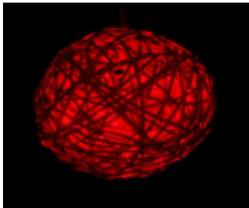

Verbindung  
mit Motiven und Eiszapfenketten  
LED-Eiszapfen

Verbindung  
mit Motiven und/oder Lichterketten  
LED-Lichterkette

Verbindung  
mit Lichterketten und  
E27/B22 Anschluss-Stücken  
LED-Lichterketten

## 3 D Motive komplett mit Anschluss-Schnell-Verbinder

Beleuchtete 3D-Bälle in verschiedenen Grössen und Farben

17 cm	22 cm	40 cm	60 cm	80 cm	LED	
71599-060	71599-077	71599-094	71599-111	71599-128		
71599-059	71599-076	71599-093	71599-110	71599-127		
71599-056	71599-073	71599-090	71599-107	71599-124		
71599-069	71599-086	71599-103	71599-120	71599-137		
71599-053	71599-070	71599-087	71599-104	71599-121		
0,8 KG	0,9 KG	1,8 KG	4,3 KG	8,0 KG		
7 Watt	7 Watt	8 Watt	10,5 Watt	14 Watt		