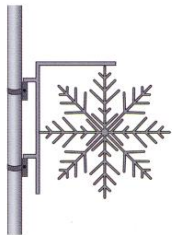

System P I 2

Motiv mit Steckmontage
Auf Wände, Stangen oder Laternen
2 Halter/Haken
Typ I: Halbschellen Fassadenschellen
2 Befestigungspunkte