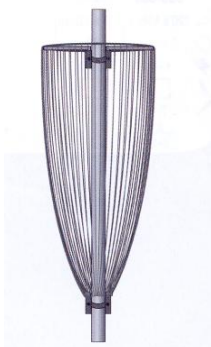

System P I 4

Motiv mit Steckmontage
Auf Wände, Stangen oder Laternen
4 Halter/Haken
Typ I: Halbschellen Fassadenschellen