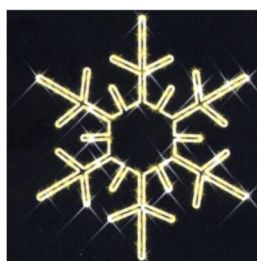

Flocke  
Auch mit Halterung  
für Seitenmontage

71599-040 **LED**85 cm / 2,5 kg  
19 Watt71599-041 **LED**105 cm / 3,0 kg  
27 Watt

Schneeflocke  
Auch mit Halterung  
für Seitenmontage

71599-046 **LED**63 cm / 3,0 kg  
16 Watt