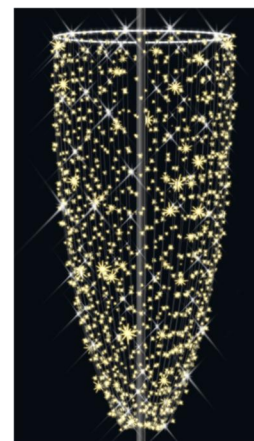

732-961	Seitenhalterung	WW	130x270x130	17	58
732-962	Seitenhalterung	Weiß	130x270x130	17	58