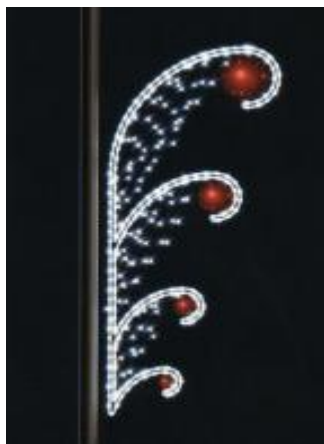

Art-Gruppe: 72.00

Artikel	Beschreibung	LED	Maße / cm	Gewicht / kg	Watt
732-836	Seitenhalterung	Weiß/Rot	65x165x17	5,5	21