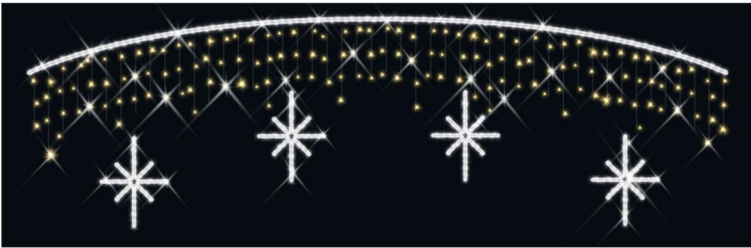

Art-Gruppe: 72.00

Artikel	Beschreibung	LED	Maße / cm	Gewicht / kg	Watt
733-775	Überspannung	WS/WW	400x135	16	118
733-863	Überspannung	WW	400x135	16	118

732-782	Laternen/Mast	WS/WW	120x215	8	45

Für Laternen bis. Max 70 cm Durchmesser