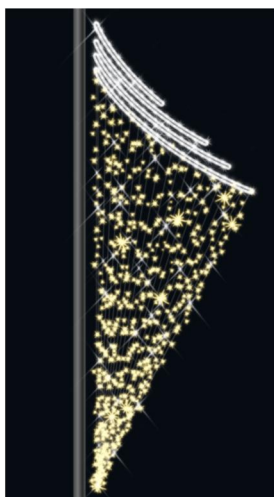

732-730	Seitenhalterung	WS/WW	85x235	8	22
732-863	Seitenhalterung	WS/Blau	85x235	8	22