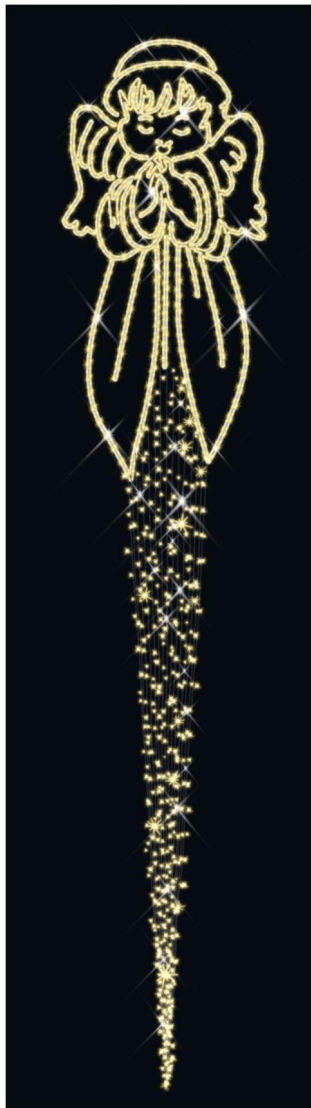

Produktübersicht Licht-Motive

Dekorationsmotive 2017 / Part 1

STAND: AUGUST 2017

IKu GmbH

**IKu Innovative Kunststoffprodukte
Handelsgesellschaft mbH**

Nunsdorfer Ring 21

12277 Berlin

Fon : +49 (0)30 667 05671

Fax: +49 (0)30 667 05672

Mail: Service@ikugmbh.de

Home: www.ikugmbh.de

Mit Erscheinen dieses Kataloges verlieren ältere Versionen ihre Gültigkeit.
Dieser Katalog unterliegt dem Urheberschutz. Nachdruck, auch auszugsweise,
ist strengstens verboten.
Zu widerhandlungen werden auf jeden Fall gerichtlich verfolgt.