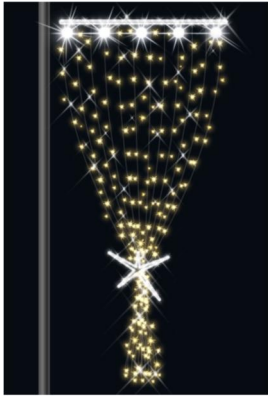

Art-Gruppe: 72.00

Artikel	Beschreibung	LED	Maße / cm	Gewicht / kg	Watt
732-775	Seitenhalterung	WS/WW	95x195	7,5	18
732-572	Seitenhalterung	Weiß	95x195	7,5	18

5 Fassungen / LED Lampen nicht enthalten