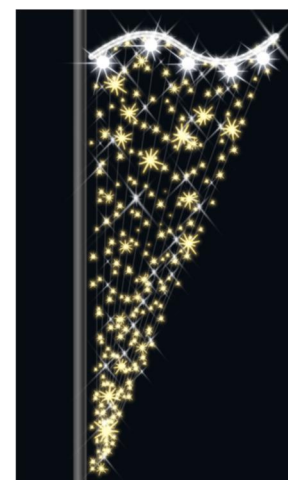

Artikel	Beschreibung	LED	Maße / cm	Gewicht / kg	Watt
732-792	Seitenhalterung	WS/WW	90x210	6,5	9
732-569	Seitenhalterung	WS/Blau	90x210	6,5	9

732-793	Seitenhalterung	WS/WW	90x210	6,0	13
732-570	Seitenhalterung	WS/Blau	90x210	6,0	13

5 Fassungen / LED Lampen nicht enthalten