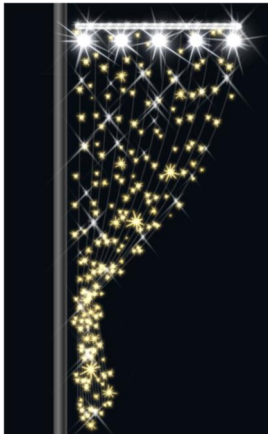

732-776	Seitenhalterung	WS/WW	95x190	6	14
732-860	Seitenhalterung	Weiß	95x190	6	14

5 Fassungen / LED Lampen nicht enthalten

732-960	Laternen/Mast	Weiß	130x160x130	13	35

Für Laternen bis. Max 70 cm Durchmesser