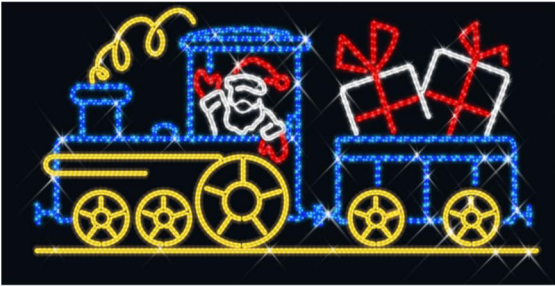

Art-Gruppe: 72.00

Artikel	Maße/cm	Gewicht	Watt	Info
733-897	290x145	25,5	202