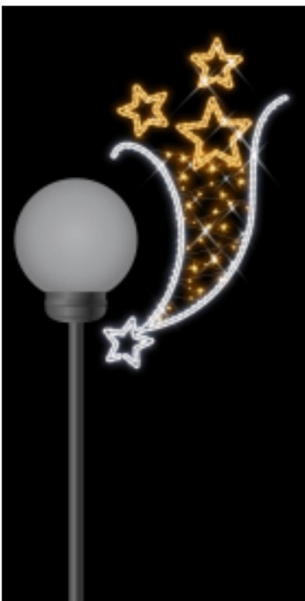

732-770	Laternen/Mast	WS/WW	95x185	5,5	28
732-841	Laternen/Mast	WS/BLAU	95x185	5,5	28

Für Laternen bis. Max 70 cm Durchmesser

732-767	Laternen/Mast	WS/WW	95x220	7,5	30
---------	---------------	-------	--------	-----	----