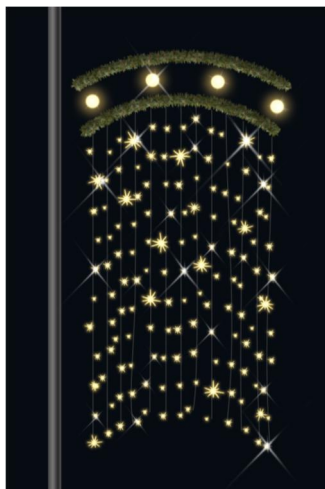

Art-Gruppe: 72.00