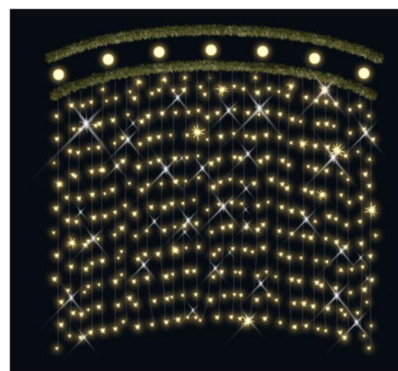

Artikel	Beschreibung	LED	Maße / cm	Gewicht / kg	Watt
733-851	Hängemotiv	WW	100x200	5	14
732-851	Seitenhalterung	WW	100x200	5	14

4 Fassungen / LED Lampen nicht enthalten