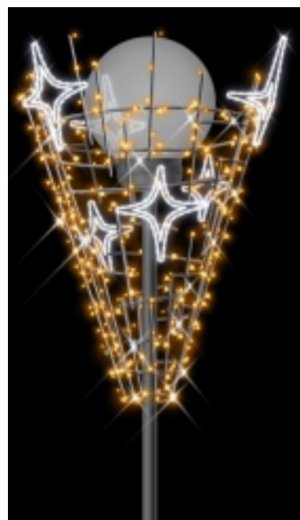

Art-Gruppe: 72.00

Artikel	Beschreibung	LED	Maße / cm	Gewicht / kg	Watt
732-635	Laternen/Mast	WS/WW	122x185x122	25,5	78

732-854	Laternen/Mast	WS/WW	122x185x122	24,5	74
---------	---------------	-------	-------------	------	----