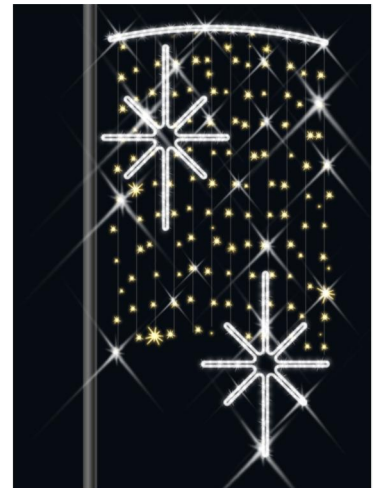

Für Laternen bis. Max 70 cm Durchmesser

733-756	Hängemotiv	WS/WW	98x200	9	33
733-848	Hängemotiv	Weiß	98x200	9	33
732-756	Seitenhalterung	WS/WW	98x200	9	33
732-848	Seitenhalterung	Weiß	98x200	9	33

733-860	Baumgestell	120x400x120	30 kg
---------	-------------	-------------	-------