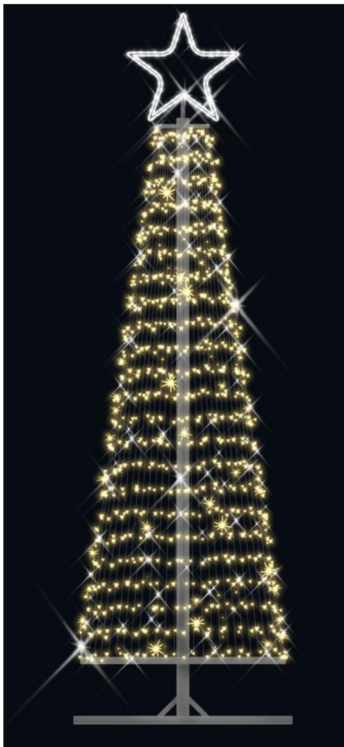

733-860	Baumgestell	120x400x120	30 kg

Hier Abbildung mit 2 Vorhängen zu 1200 LED.
Sind nicht im Produkt enthalten und müssen extra
bestellt werden.