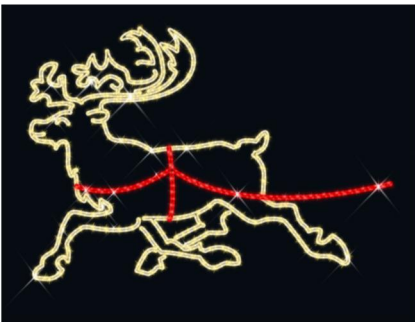

Artikel	Maße/cm	Gewicht	Watt	LED
733-783	205x160	26	93	WW/Rot