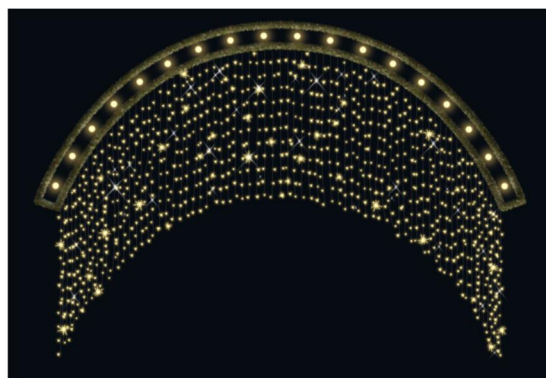

Art-Gruppe: 72.00

Artikel	Beschreibung	LED	Maße / cm	Gewicht / kg	Watt
733-851	Hängemotiv	WW	100x200	5	14
732-851	Seitenhalterung	WW	100x200	5	14

4 Fassungen / LED Lampen nicht enthalten

733-835	Hängemotiv	WW	195x205	7,5	28

7 Fassungen / LED Lampen nicht enthalten

733-776	Hängemotiv	WW	400x80	12	10

18 Fassungen / LED Lampen nicht enthalten

733-777	Hängemotiv	WW	455x465	27	99
733-778	Hängemotiv	WW	455x315	24	80

18 Fassungen / LED Lampen nicht enthalten