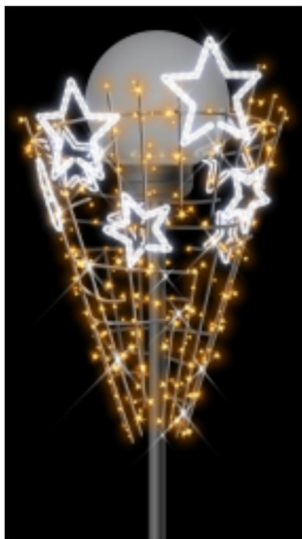

Art-Gruppe: 72.00