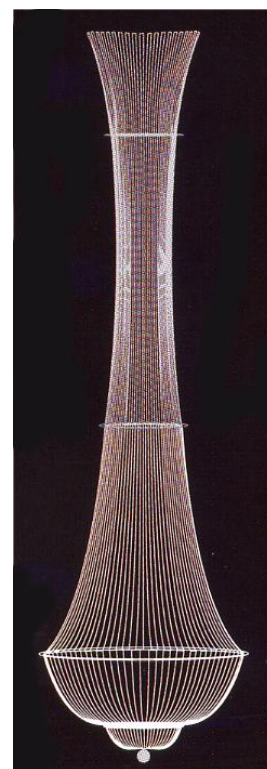

Mit Blinffunktionen / Flash blinken einzelne Lichtpunkte
Es blinken nicht alle Lichtpunkte

Motive benötigen 36 V. Trafos sind nicht enthalten.

Artikel	Beschreibung	Maße / cm	Kg	Watt	Sonstiges
724 676	Warmweisse LED	335x190x190	106	108	Konstantes Licht
724 458	Warmweisse LED	467x190x190	138	144	Konstantes Licht
724 456	Warmweisse LED	683x190x190	189	194	Konstantes Licht
724 677	Warmweisse LED / Weisse LED	335x190x190	106	108	Weisse LED Flash
724 658	Warmweisse LED / Weisse LED	467x190x190	138	144	Weisse LED Flash
724 457	Warmweisse LED / Weisse LED	683x190x190	189	194	Weisse LED Flash