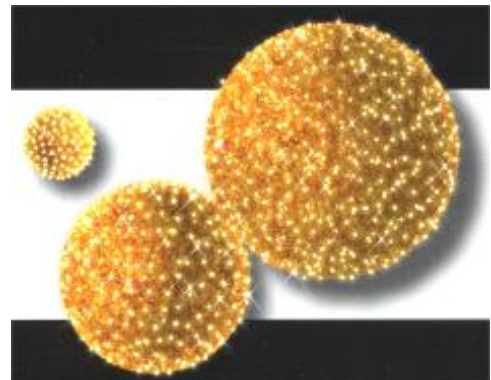

LED SKY DEKORATIONS-BALL

Art-Gruppe: 92.00

Aussen-
Betrieb

▼
230 V
▲

- Dekorations-Teppich je Rot, Silber oder Gold
- Außen LED Lichterketten mit roten, weißen oder warmweißen LED

Artikel	Beschreibung	Maße / cm	Kg	Watt	Teile
	Ball Rot mit roten LED	Ø 40			
733 663	Ball Rot mit roten LED	Ø 80	8,9	13	
724 490	Ball Rot mit roten LED	Ø 110	14,5	26	
	Ball Silber mit weißen LED	Ø 40			
733 666	Ball Silber mit weißen LED	Ø 80	8,9	13	
724 491	Ball Silber mit weißen LED	Ø 110	14,5	26	
	Ball Gold mit warmweißen LED	Ø 40			
733 669	Ball Gold mit warmweißen LED	Ø 80	8,9	13	
724 492	Ball Gold mit warmweißen LED	Ø 110	14,5	26	