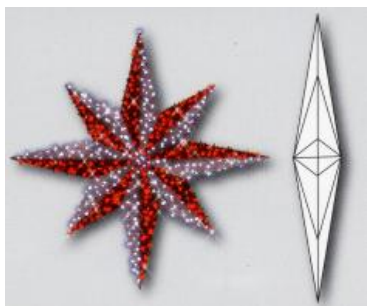

LED OMEGA STERNE

Art-Gruppe: 92.00

Aussen-
Betrieb

↓
230 V
↑

Artikel	Beschreibung	Maße / cm	Kg	Watt	Teile
721 097	Omega Weiss - Rot	200x200x25	25,00	92	
722 453	Omega Weiss - Gold	200x200x25	25,00	92	
721 087	Omega Weiss - Rot	300x300x40	32,00	166	
722 452	Omega Weiss - Gold	300x300x40	32,00	166