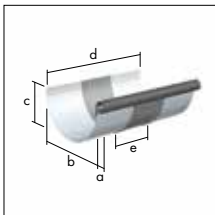

**DACHENTWÄSSERUNGSSYSTEM DIN EN 612**

Dachrinnen, Rinnenhalter  
Bewegungsausgleicher, Rinnenwinkel

GRANUM  
basalte

**Halbrunde Rinne, mit Wulstausklinkung (andere Längen und Metalldicken auf Anfrage)**

Nenngröße	Dicke mm	Länge m	a	b	c	d	e	Artikel-Nr.
333	0,70	3,00	20	153	87	≥11	≥10	87111061
280	0,70	3,00	18	127	73	≥11	≥10	87111074

**Rinnenhalter, beschichtet, kurz, Feder/Feder**

Nenngröße	a	b	f	Artikel-Nr.
333	25	296	6	8335207
280	25	283	6	8335209