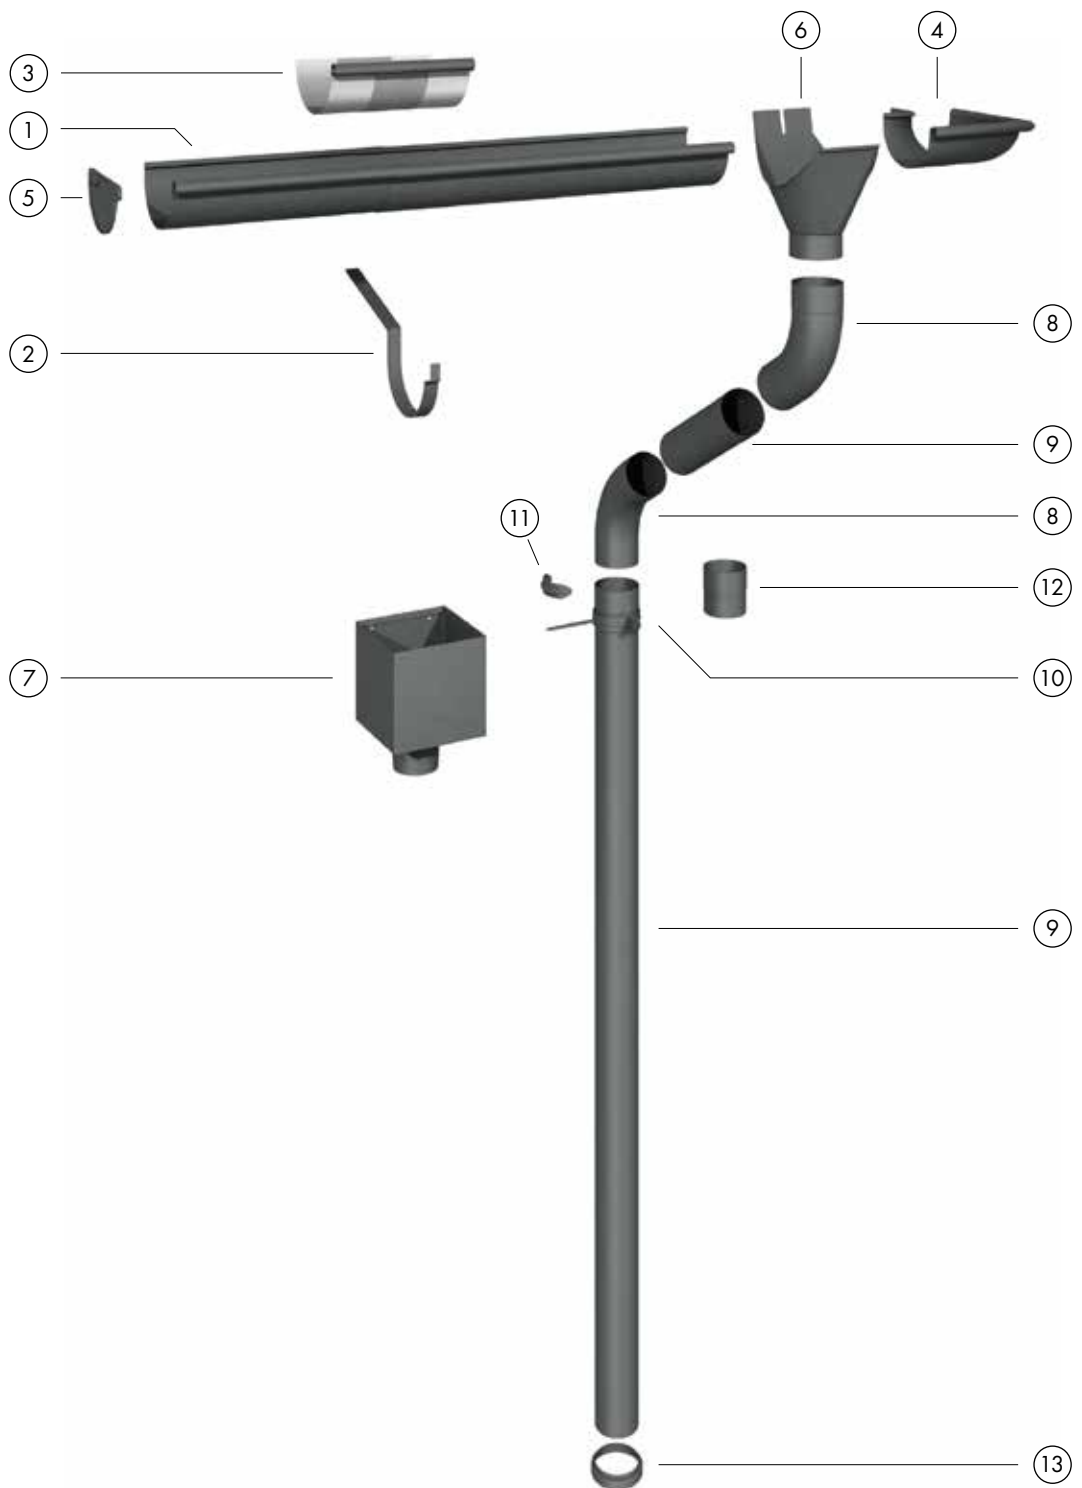

# LIEFERPROGRAMM 2020 GRANUM

Dachentwässerung, Tafeln und Bänder

**RHEINZINK-GRANUM skygrey**

**GRANUM skygrey, foliert**

Dachentwässerung: auf Anfrage / keine Lagerware  
 Lieferzeit: 5-6 Wochen

**DACHENTWÄSSERUNGSSYSTEM DIN EN 612**
**INHALTSÜBERSICHT – DACHENTWÄSSERUNGSSYSTEM DIN EN 612**

	GRANUM
	basalte
	Seite
1 Dachrinne	6
2 Rinnenhalter	6
3 Bewegungsausgleicher	6
4 Rinnenwinkel	6
5 Rinnenboden	7
6 Einhangstutzen	7
7 Wasserfangkasten	7
8 Rohrbogen	7
9 Regenfallrohr	8
10 Rohrschelle	8
11 Halbwulst	8
12 Rohrmuffe	8
13 Standrohrkappe	8

**DACHENTWÄSSERUNGSSYSTEM DIN EN 612**

Dachrinnen, Rinnenhalter  
Bewegungsausgleicher, Rinnenwinkel

GRANUM  
basalte

**Halbrunde Rinne, mit Wulstausklinkung (andere Längen und Metalldicken auf Anfrage)**