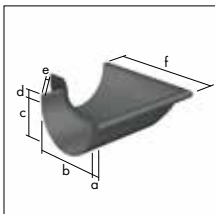

Nenngröße	Dicke mm	Länge m	a	b	c	d	e	Artikel-Nr.
333	0,70	3,00	20	153	87	≥11	≥10	87111061
280	0,70	3,00	18	127	73	≥11	≥10	87111074

**Rinnenhalter, beschichtet, kurz, Feder/Feder**

Nenngröße	a	b	f	Artikel-Nr.
333	25	296	6	8335207
280	25	283	6	8335209

**Bewegungsausgleicher, halbrund, walzblank, Bewegungsteil zinkgrau, Wulstkappe in den aufgeführten Oberflächen**

Nenngröße	Dicke mm	a	b	c	d	e	Artikel-Nr.
333	0,80	20	153	77	260	94	86151021
280	0,80	18	127	64	260	94	86151035

**Rinnenwinkel, außen, 90°, aus einem Stück tiefgezogen**

Nenngröße	Dicke mm	a	b	c	d	e	f	Artikel-Nr.
333	0,70	20	153	87	11	10	300	86115318
280	0,70	18	127	73	11	10	250	86115322

**Rinnenwinkel, innen, 90°, aus einem Stück tiefgezogen**