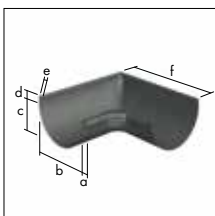

Rinnenwinkel, innen, 90°, aus einem Stück tiefgezogen

Nenngröße	Dicke mm	a	b	c	d	e	f	Artikel-Nr.
333	0,70	20	153	87	11	10	283	86115356
280	0,70	18	127	73	11	10	233	86115360

Neu im Sortiment.

Alle Maßangaben ohne Einheiten sind in mm.