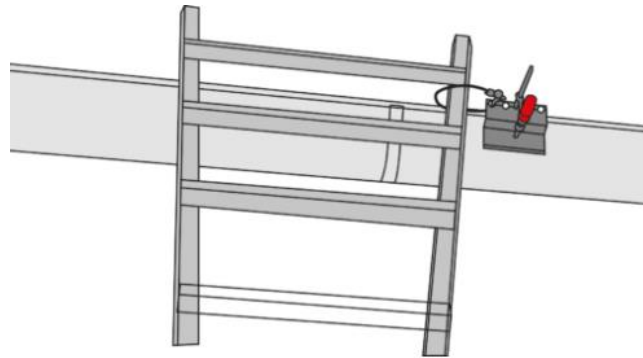

## **226959 MASC Leitersicherung**

- ist einfach einsetzbar für alle handelsüblichen Leitern.
- verhindert das Abrutschen der Anlegeleiter im Dachbereich.
- kann überall wo genügend Halt für die Leitersicherung besteht angebracht werden.