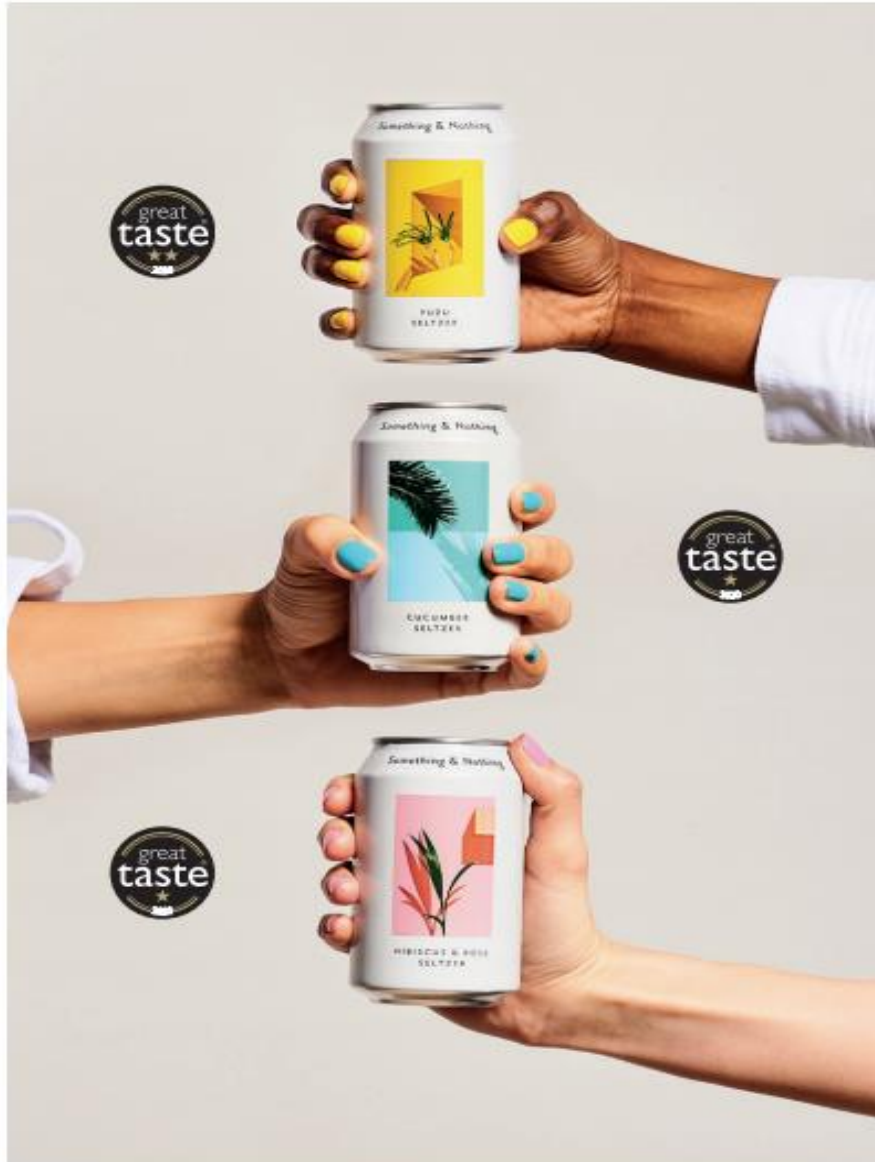

Something & Nothing

Seltzers for the curious