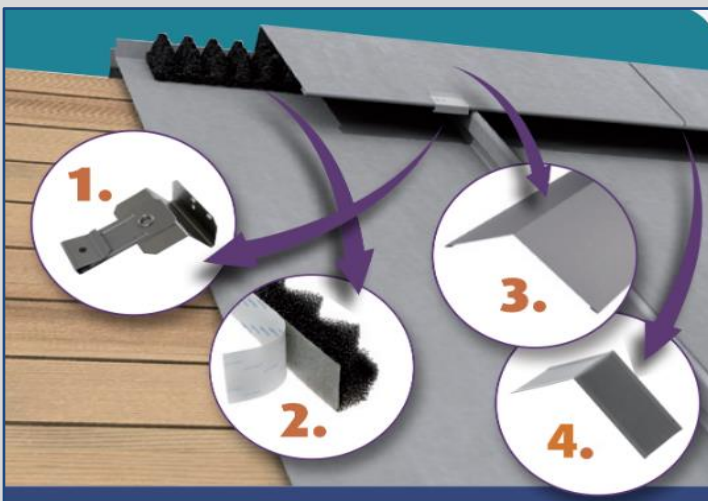

Rückblick

Der G3-First

Der G3 First verleiht einem Steildach ein klares und elegantes Aussehen.

Er ist ein aus verschiedenen Komponenten bestehendes System für Firstausführungen eines hinterlüfteten VMZINC®-Stehfalzdachs.

Die Ästhetik zeichnet sich jetzt durch eine größere Reinheit von Linien und Formen aus, was sowohl den Architekten als auch den Bauherren anspricht.

Die Firstentlüftung wird in Form eines kompletten Kits verkauft, das die Realisierung von 10 laufenden Metern First ermöglicht. Das System kann ab 5° Dachneigung eingesetzt werden.

Die Firstabdeckung hat einen Standardwinkel von 160° und kann für Dächer von 9° bis 12° Dachneigung ohne zusätzliche Kantung verwendet werden. Bei anderen Dachneigungen muss die Abdeckung auf die Dachneigung mittels einer Kantbank angepasst werden.