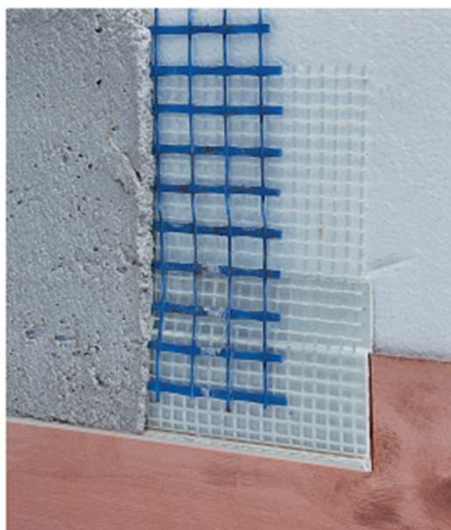

Tipps, Trends + Informationen

Kennen Sie schon?

Für Sie am Lager !

#386116 MASC Quellfix, Eimer á 10kg

Für Flachdachgebäude – Es ist kein komplettes Absaugen des Daches mehr nötig!

- Quellfix bildet eine vorübergehende Barriere gegen stehendes und heranfließendes Wasser.
- Durch Aufschütten von Quellfix wird eine Wassersperre erreicht, somit kann die Reparaturstelle ohne nachfließendes Wasser bearbeitet werden (siehe Bild).
- Durch Auffüllen des Arbeitsbereiches mit Wasser kann eine provisorische Dichtigkeitsprüfung vorgenommen werden.
- Notfallabdichtung (nicht dauerhaft) für Lecks im Flachdachbereich oder bei beschädigten Rinnen.
- Quellfix reagiert in Verbindung mit Wasser zu einer gelartigen Masse und quillt, somit kann bei Schnee oder Regenschauer ein Leck kurzfristig provisorisch abgedichtet werden.

QUELLFIX ist ein umweltfreundliches Produkt und kann über den normalen Hausmüll entsorgt werden.

#12561 MASC Universal Klempnerschiene Vollwärmeschutz

- keine Kälte- oder Wärmebrücke
- Metallausdehnung absolut gewährleistet
- schnelle einfache Montage
- problemlose Verbindung an Ecken, Stößen und Übergängen
- Abziehkante für den Stukkateur
- keine Verfärbung am Putz – saubere Putzkante
- 100% korrosionsfrei
- keine Putzabbrisse
- optimale Verbindung zwischen den Arbeiten der Klempner und Stukkateure
- für alle Metalle geeignet