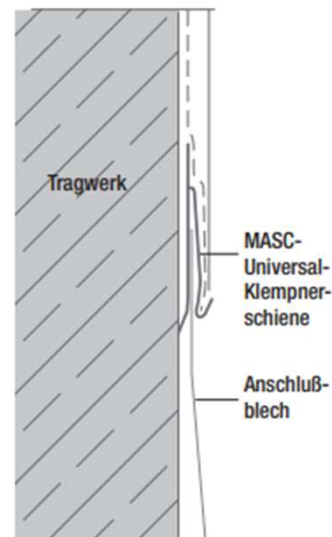

Für Sie am Lager !

www.erichweit.de/produkte

www.seidlereisen.de