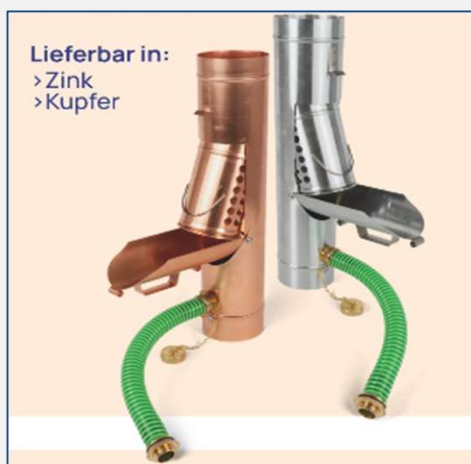

### **Lemp - Regenwassersammler STANDARD**

incl. Messing-Verschlusskappe und Standrohrkappe zum Anschluss an das Fallrohr.

Schlauchanschluss ca. 30 cm und Gummimanschette zum Anschluss an die Regentonne.

**Nenngrößen:** 120; 100; 87; 80; 76

**Materialien:** Zink, Zink vorbewittert  
Kupfer

### **Grömo - Wassersammler**

inkl. Schlauchset bestehend aus 1"-Schlauch

(bei NG 76-100: Länge 33 cm / bei NG 120: Länge 24 cm) und Fassanschluss.

**Nenngrößen:** 120; 100; 87; 80; 76

**Materialien:** Zink, Kupfer, Aluminium  
Uginox patina in NW100

### **Frank Bauelemente - DUOMAT**

Kombination aus Wassersammler und Wasserklappe mit Schlauchanschluss-Set, bestehend aus:

350 mm Schlauch flexibel und Tonnenanschluss.

**Nenngrößen:** 100

**Materialien:** Zink blank, Kupfer  
weitere Größen und Materialien auf Anfrage