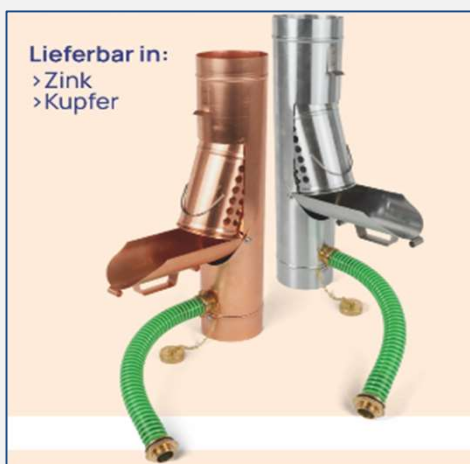

Frank Bauelemente - DUOMAT

Kombination aus Wassersammler und Wasserklappe mit Schlauchanschluss-Set, bestehend aus:
350 mm Schlauch flexibel und Tonnenanschluss.

Nenngrößen: 100

Materialien: Zink blank, Kupfer
weitere Größen und Materialien
auf Anfrage

www.erichweit.de/lieferprogramm

www.seidlereisen.de