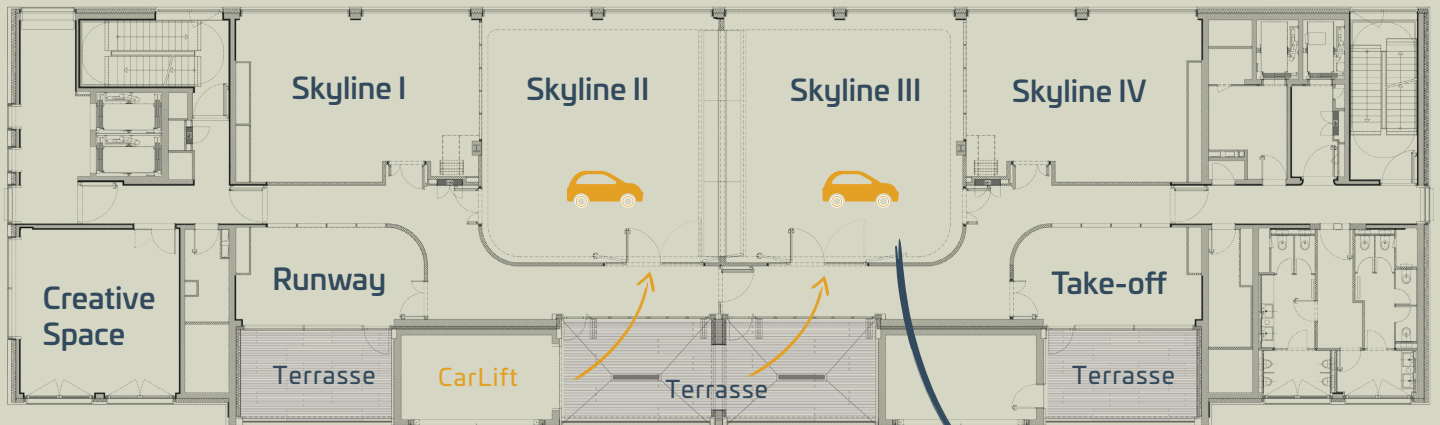

Was Sie im b'mine Frankfurt erwartet:

- 241 Zimmer inklusive 40 CarLofts mit E-Ladestation auf der CarLoggia und 1 SkyLoft in der obersten Etage
- 12 lichtdurchflutete Veranstaltungsräume auf den Eventetagen (Mezzanin, 11. und 12. Etage) mit Terrassen und CarLift Anbindung
- THE ROOF - Restaurant, Bar & Lounge in der 12. Etage mit 170 m² Dachterrasse
- b'daily - Coffee Shop & Bistro im Erdgeschoss
- Wellness & Fitness Bereich inklusive Sauna, Ruheraum
- digitale Erlebnisse wie z. B. mobiler Zimmerschlüssel, online Check-in & Check-out
- Tiefgarage mit E-Ladestationen
- ausgezeichnete Verkehrsanbindung

Mezzanin

| Räume | m ² | Höhe | Cocktail | Theater | Parlament | Bankett | U-Form | Block |
|---------|----------------|------|----------|---------|-----------|---------|--------|-------|
| Kitchen | 46 | 2.50 | 40 | 30 | 16 | 32 | 16 | 20 |
| Meet | 16 | 2.50 | | | | | | 6 |
| Greet | 16 | 2.50 | | | | | | 6 |
| Gallery | 63 | 2.50 | 50 | 40 | 18 | 24 | 18 | 24 |

11. Etage

CarLift: Breite: 2,50 m | Höhe: 2,20 m | Tiefe: 5,57 m | Max. Last: 4 t
Einfahrtsbreite: Glastüren 2,92m | Holztüren 1,36 m

12. Etage - The Roof

| Räume | m ² | Höhe | Cocktail | Theater | Parlament | Bankett | U-Form | Block |
|---------------------|----------------|------|----------|---------|-----------|---------|--------|-------|
| Creative Space | 47 | 3.00 | 40 | 30 | 16 | 32 | 16 | 20 |
| Runway | 31 | 3.00 | | | | 14 | | 14 |
| Skyline I | 68 | 3.00 | 60 | 56 | 30 | 32 | 20 | 24 |
| Skyline II | 106 | 3.00 | 125 | 112 | 60 | 64 | 28 | 36 |
| Skyline I+II | 174 | 3.00 | 185 | | 72 | 96 | | 52 |
| Skyline III | 106 | 3.00 | 125 | 112 | 60 | 64 | 28 | 36 |
| Skyline II+III | 212 | 3.00 | 250 | 224 | 120 | 128 | 44 | 60 |
| Skyline IV | 66 | 3.00 | 60 | 56 | 30 | 32 | 20 | 24 |
| Skyline III+IV | 172 | 3.00 | 185 | | 72 | 96 | | 52 |
| Skyline I+II+III+IV | 346 | 3.00 | 370 | 250 | 144 | 192 | | |
| Take-off | 31 | 3.00 | | | | 14 | 12 | 14 |
| Peak | 47 | 3.00 | 40 | 30 | 16 | 32 | 16 | 20 |