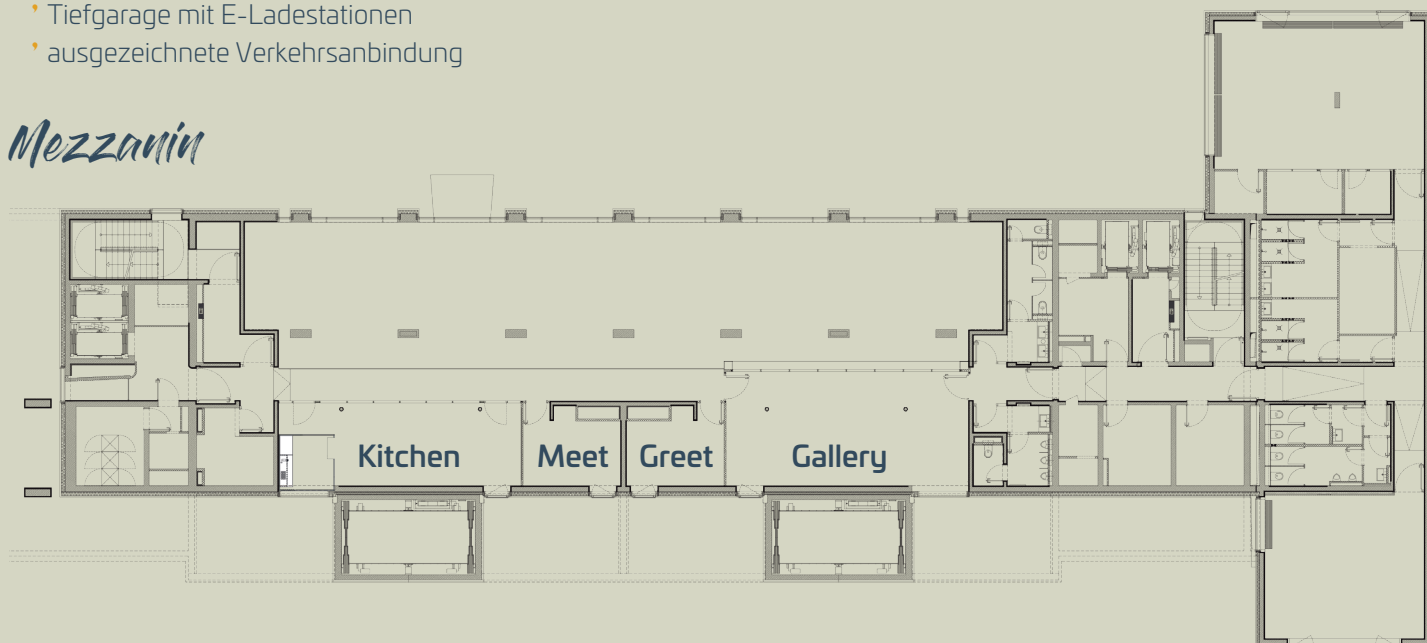

Was Sie im b'mine Frankfurt erwartet:

- 241 Zimmer inklusive 40 CarLofts mit E-Ladestation auf der CarLoggia und 1 SkyLoft in der obersten Etage
- 12 lichtdurchflutete Veranstaltungsräume auf den Eventetagen (Mezzanin, 11. und 12. Etage) mit Terrassen und CarLift Anbindung
- THE ROOF - Restaurant, Bar & Lounge in der 12. Etage mit 170 m² Dachterrasse
- b'daily - Coffee Shop & Bistro im Erdgeschoss
- Wellness & Fitness Bereich inklusive Sauna, Ruheraum
- digitale Erlebnisse wie z. B. mobiler Zimmerschlüssel, online Check-in & Check-out
- Tiefgarage mit E-Ladestationen
- ausgezeichnete Verkehrsanbindung

Mezzanin

| Räume | m ² | Höhe | Cocktail | Theater | Parlament | Bankett | U-Form | Block |
|---------|----------------|------|----------|---------|-----------|---------|--------|-------|
| Kitchen | 46 | 2.50 | 40 | 30 | 16 | 32 | 16 | 20 |
| Meet | 16 | 2.50 | | | | | | 6 |
| Greet | 16 | 2.50 | | | | | | 6 |
| Gallery | 63 | 2.50 | 50 | 40 | 18 | 24 | 18 | 24 |

11. Etage

CarLift: Breite: 2,50 m | Höhe: 2,20 m | Tiefe: 5,57 m | Max. Last: 4 t
Einfahrtsbreite: Glastüren 2,92m | Holztüren 1,36 m

12. Etage - The Roof

| Räume | m ² | Höhe | Cocktail | Theater | Parlament | Bankett | U-Form | Block |
|---------------------|----------------|------|----------|---------|-----------|---------|--------|-------|
| Creative Space | 47 | 3.00 | 40 | 30 | 16 | 32 | 16 | 20 |
| Runway | 31 | 3.00 | | | | 14 | | 14 |
| Skyline I | 68 | 3.00 | 60 | 56 | 30 | 32 | 20 | 24 |
| Skyline II | 106 | 3.00 | 125 | 112 | 60 | 64 | 28 | 36 |
| Skyline I+II | 174 | 3.00 | 185 | | 72 | 96 | | 52 |
| Skyline III | 106 | 3.00 | 125 | 112 | 60 | 64 | 28 | 36 |
| Skyline II+III | 212 | 3.00 | 250 | 224 | 120 | 128 | 44 | 60 |
| Skyline IV | 66 | 3.00 | 60 | 56 | 30 | 32 | 20 | 24 |
| Skyline III+IV | 172 | 3.00 | 185 | | 72 | 96 | | 52 |
| Skyline I+II+III+IV | 346 | 3.00 | 370 | 250 | 144 | 192 | | |
| Take-off | 31 | 3.00 | | | | 14 | 12 | 14 |
| Peak | 47 | 3.00 | 40 | 30 | 16 | 32 | 16 | 20 |