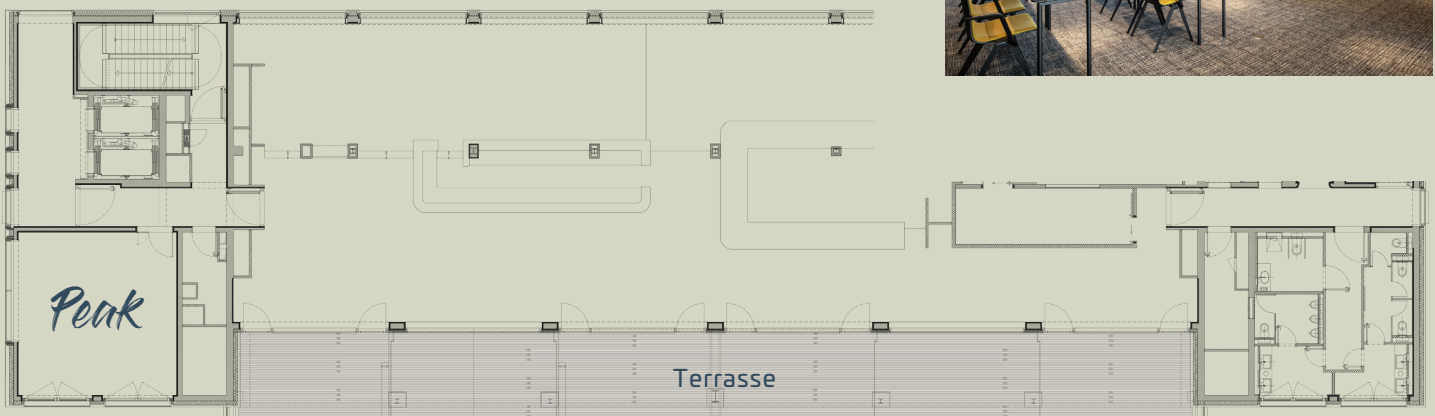

Was Sie im b'mine Frankfurt erwartet:

- 241 Zimmer inklusive 40 CarLofts mit E-Ladestation auf der CarLoggia und 1 SkyLoft in der obersten Etage
- 12 lichtdurchflutete Veranstaltungsräume auf den Eventetagen (Mezzanin, 11. und 12. Etage) mit Terrassen und CarLift Anbindung
- THE ROOF - Restaurant, Bar & Lounge in der 12. Etage mit 170 m² Dachterrasse
- b'daily - Coffee Shop & Bistro im Erdgeschoss
- Wellness & Fitness Bereich inklusive Sauna, Ruheraum
- digitale Erlebnisse wie z. B. mobiler Zimmerschlüssel, online Check-in & Check-out
- Tiefgarage mit E-Ladestationen
- ausgezeichnete Verkehrsanbindung

Mezzanin

| Räume | m ² | Höhe | Cocktail | Theater | Parlament | Bankett | U-Form | Block |
|---------|----------------|------|----------|---------|-----------|---------|--------|-------|
| Kitchen | 46 | 2.50 | 40 | 30 | 16 | 32 | 16 | 20 |
| Meet | 16 | 2.50 | | | | | | 6 |
| Greet | 16 | 2.50 | | | | | | 6 |
| Gallery | 63 | 2.50 | 50 | 40 | 18 | 24 | 18 | 24 |

11. Etage

CarLift: Breite: 2,50 m | Höhe: 2,20 m | Tiefe: 5,57 m | Max. Last: 4 t
Einfahrtsbreite: Glastüren 2,92m | Holztüren 1,36 m

12. Etage - The Roof

| Räume | m ² | Höhe | Cocktail | Theater | Parlament | Bankett | U-Form | Block |
|---------------------|----------------|------|----------|---------|-----------|---------|--------|-------|
| Creative Space | 47 | 3.00 | 40 | 30 | 16 | 32 | 16 | 20 |
| Runway | 31 | 3.00 | | | | 14 | | 14 |
| Skyline I | 68 | 3.00 | 60 | 56 | 30 | 32 | 20 | 24 |
| Skyline II | 106 | 3.00 | 125 | 112 | 60 | 64 | 28 | 36 |
| Skyline I+II | 174 | 3.00 | 185 | | 72 | 96 | | 52 |
| Skyline III | 106 | 3.00 | 125 | 112 | 60 | 64 | 28 | 36 |
| Skyline II+III | 212 | 3.00 | 250 | 224 | 120 | 128 | 44 | 60 |
| Skyline IV | 66 | 3.00 | 60 | 56 | 30 | 32 | 20 | 24 |
| Skyline III+IV | 172 | 3.00 | 185 | | 72 | 96 | | 52 |
| Skyline I+II+III+IV | 346 | 3.00 | 370 | 250 | 144 | 192 | | |
| Take-off | 31 | 3.00 | | | | 14 | 12 | 14 |
| Peak | 47 | 3.00 | 40 | 30 | 16 | 32 | 16 | 20 |